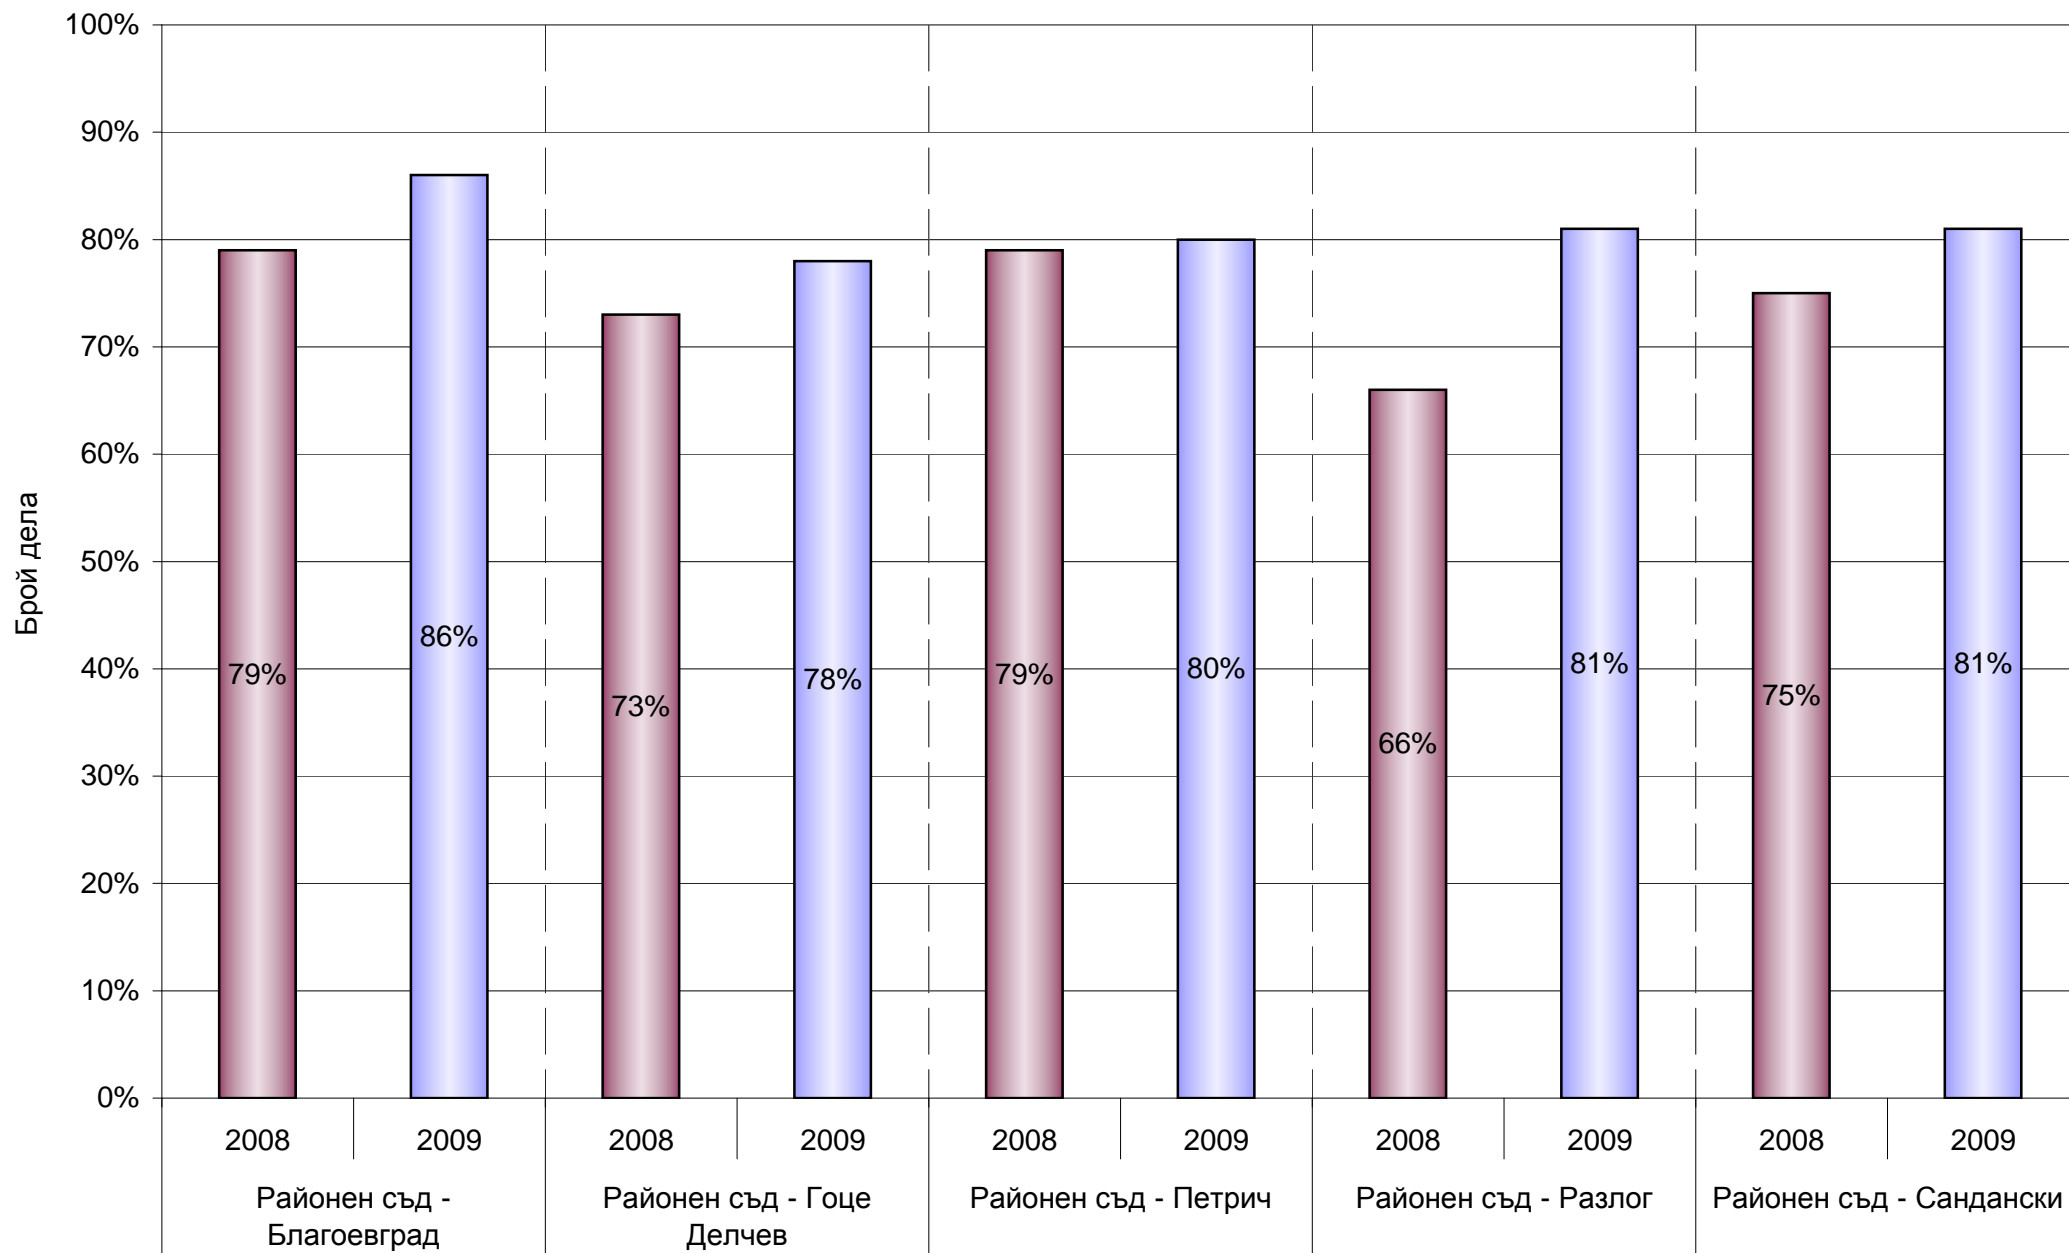

Постъплението на делата при пълен щат на база 12 месеца в районните съдилища

### Постъплението на наказателни дела в районните съдилища

Разпределението на делата на база действително отработените човекомесеци в районните съдилища

Действителната натовареност на база свършени дела от един съдия за един месец в районните съдилища

### Дела, приключили в 3 месечен срок в районните съдилища