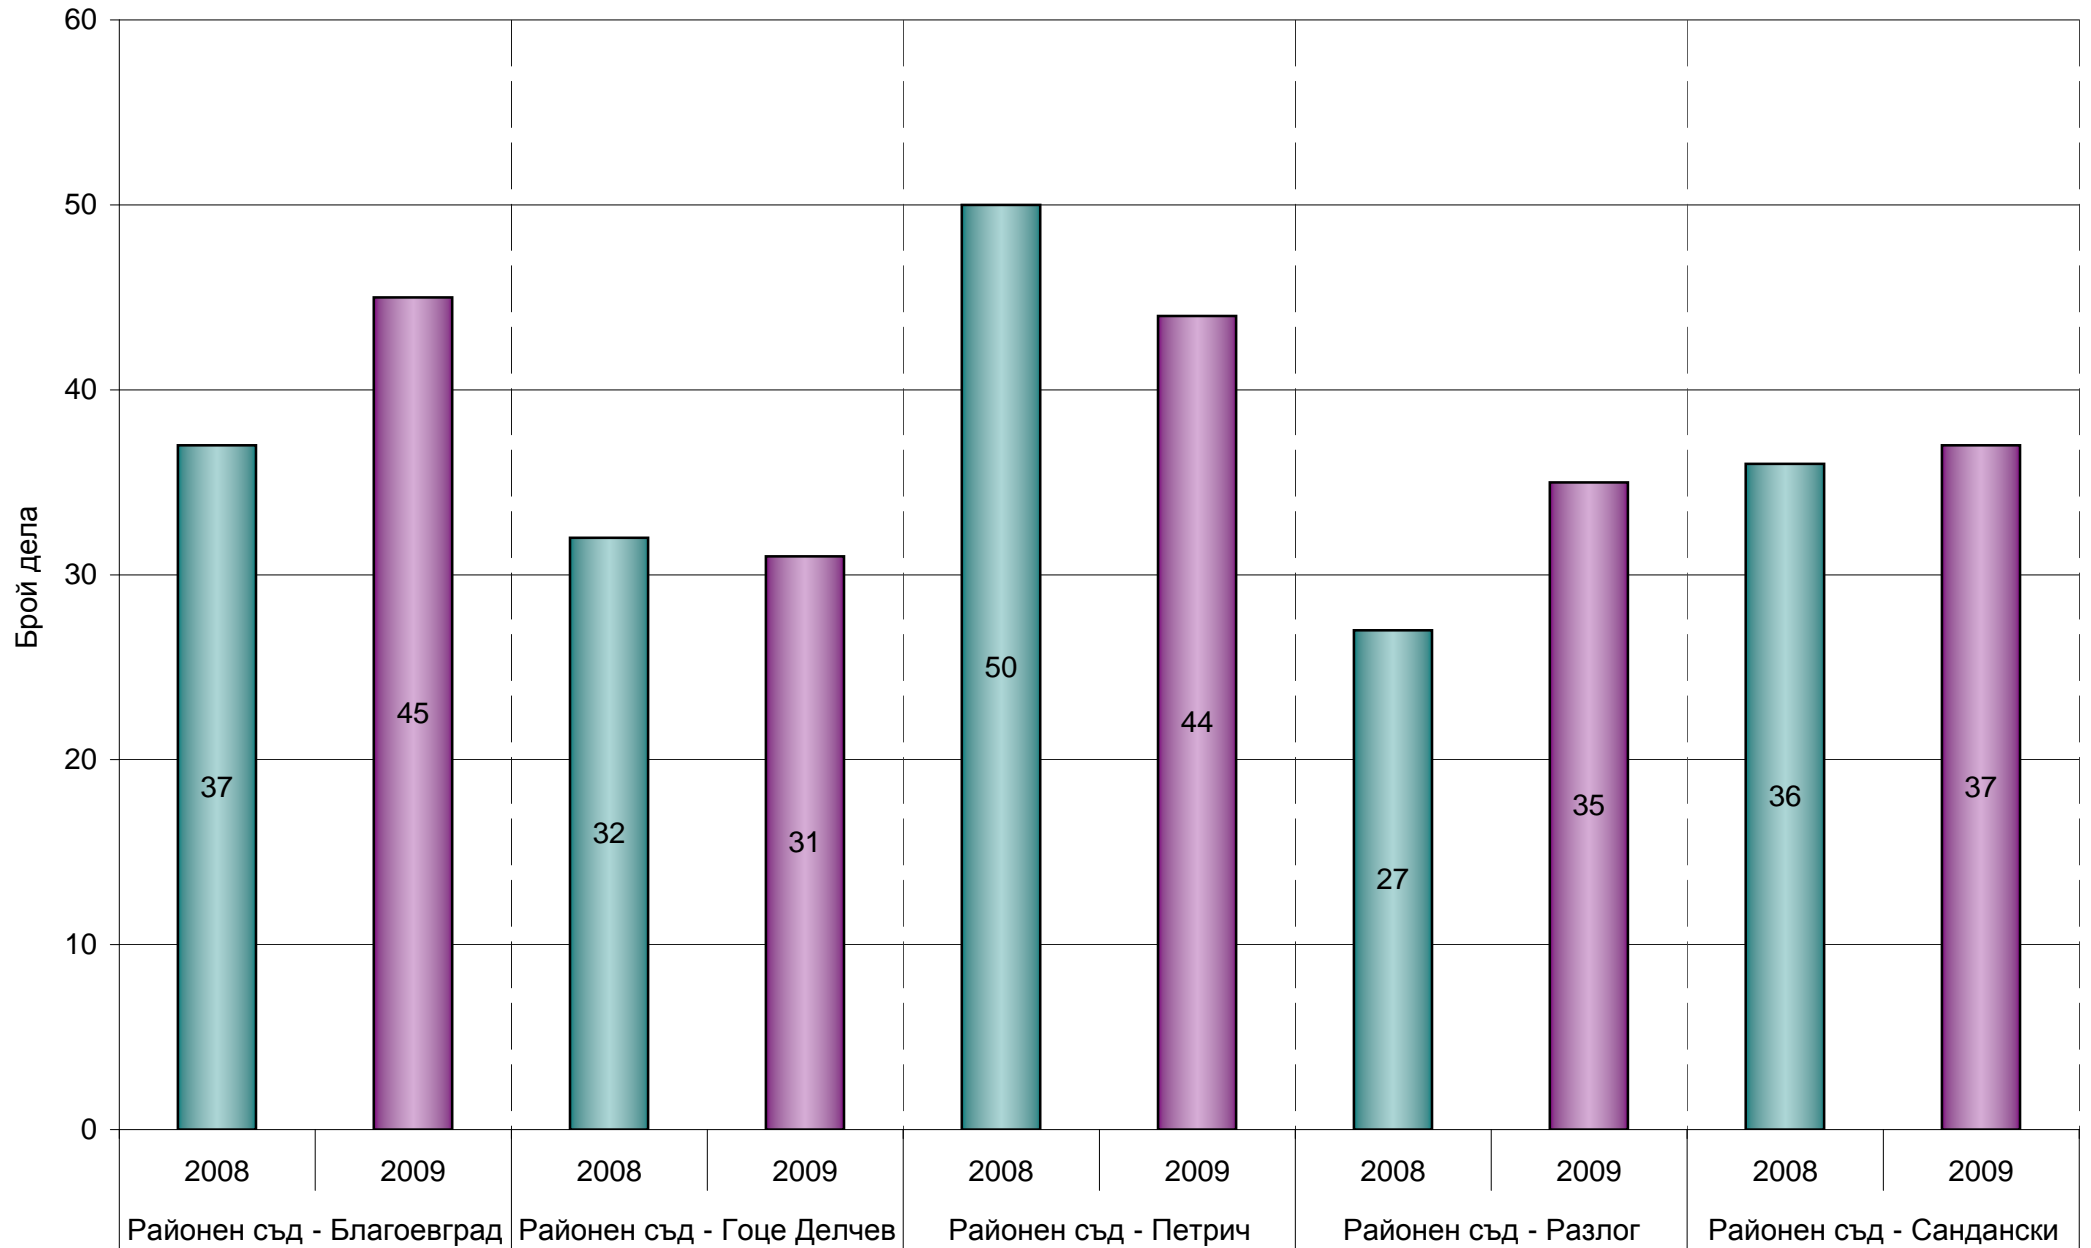

Постъплението на делата при пълен щат на база 12 месеца в районните съдилища

### Постъплението на наказателни дела в районните съдилища

Разпределението на делата на база действително отработените човекомесеци в районните съдилища

Действителната натовареност на база свършени дела от един съдия за един месец в районните съдилища

### Дела, приключили в 3 месечен срок в районните съдилища