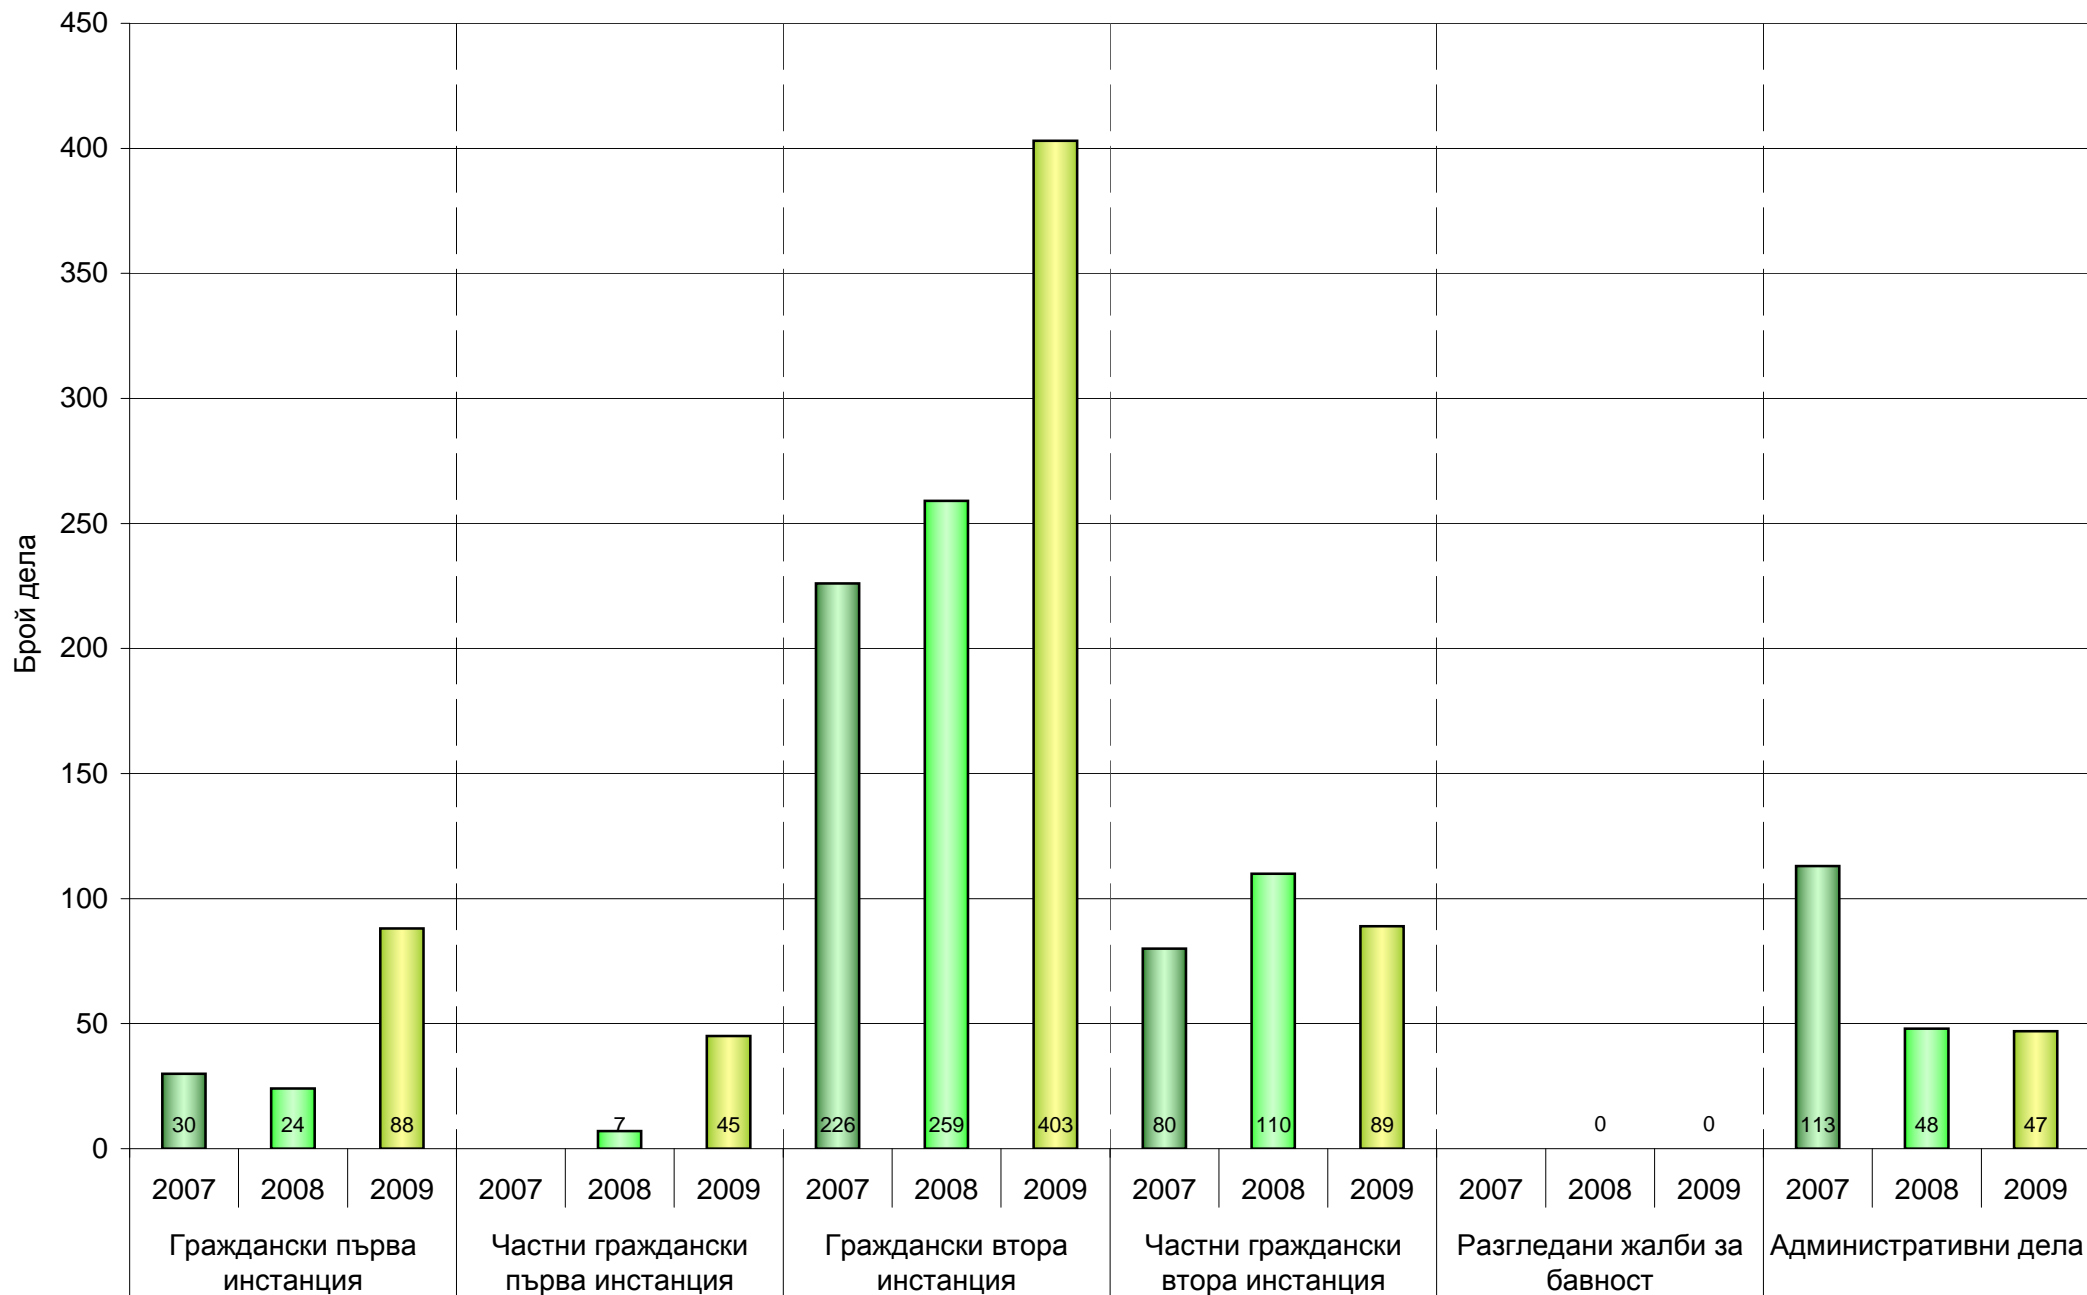

Брой на обжалваните и протестирани граждански дела в Окръжен съд - Благоевград