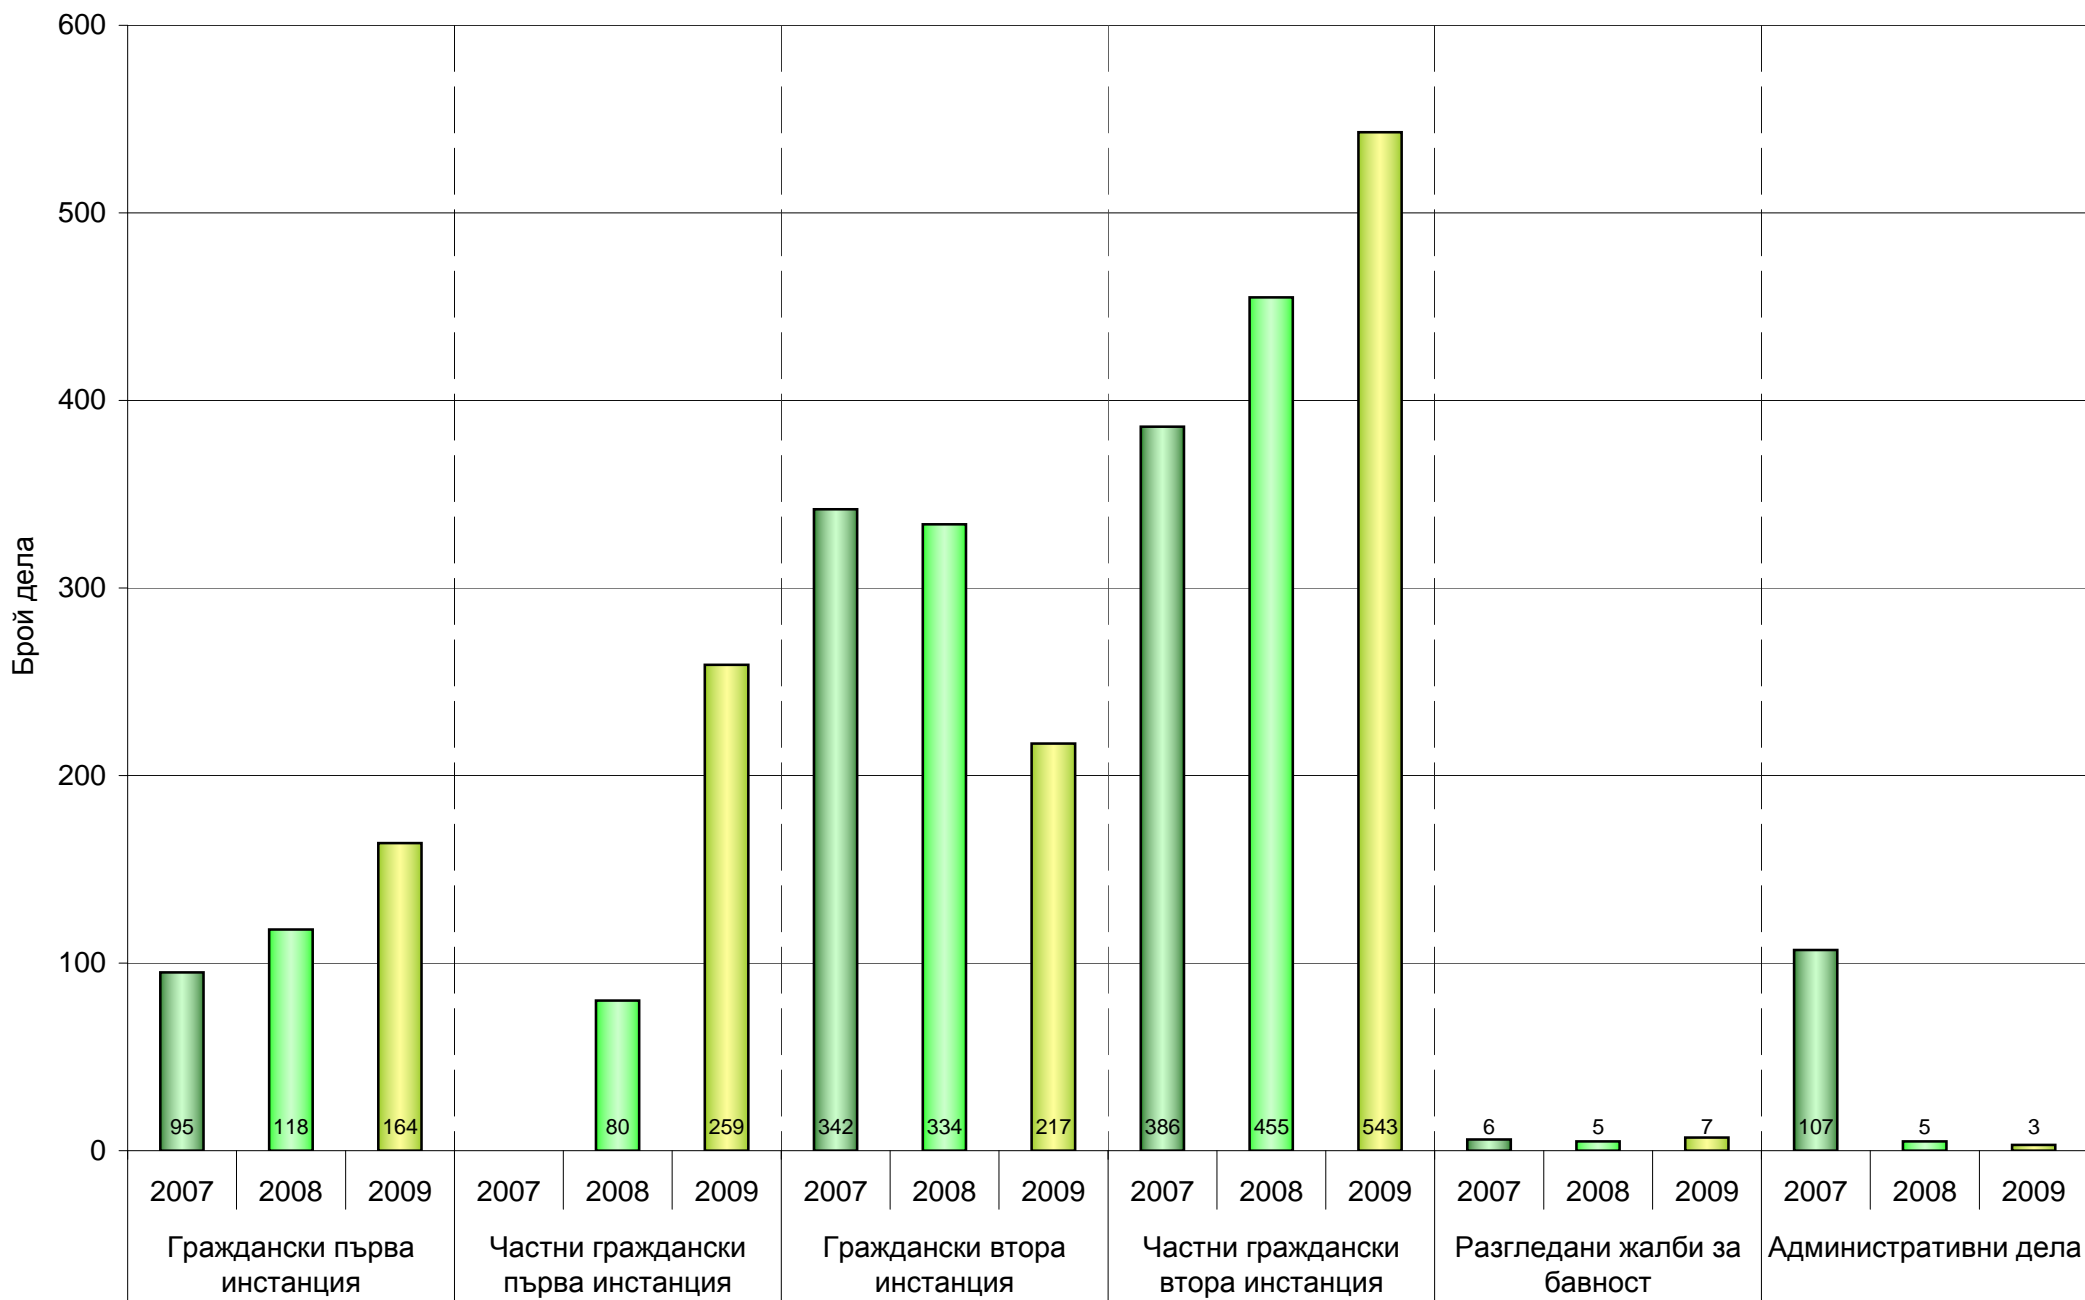

Брой на приключилите в тримесечен срок граждански дела в Окръжен съд - Благоевград