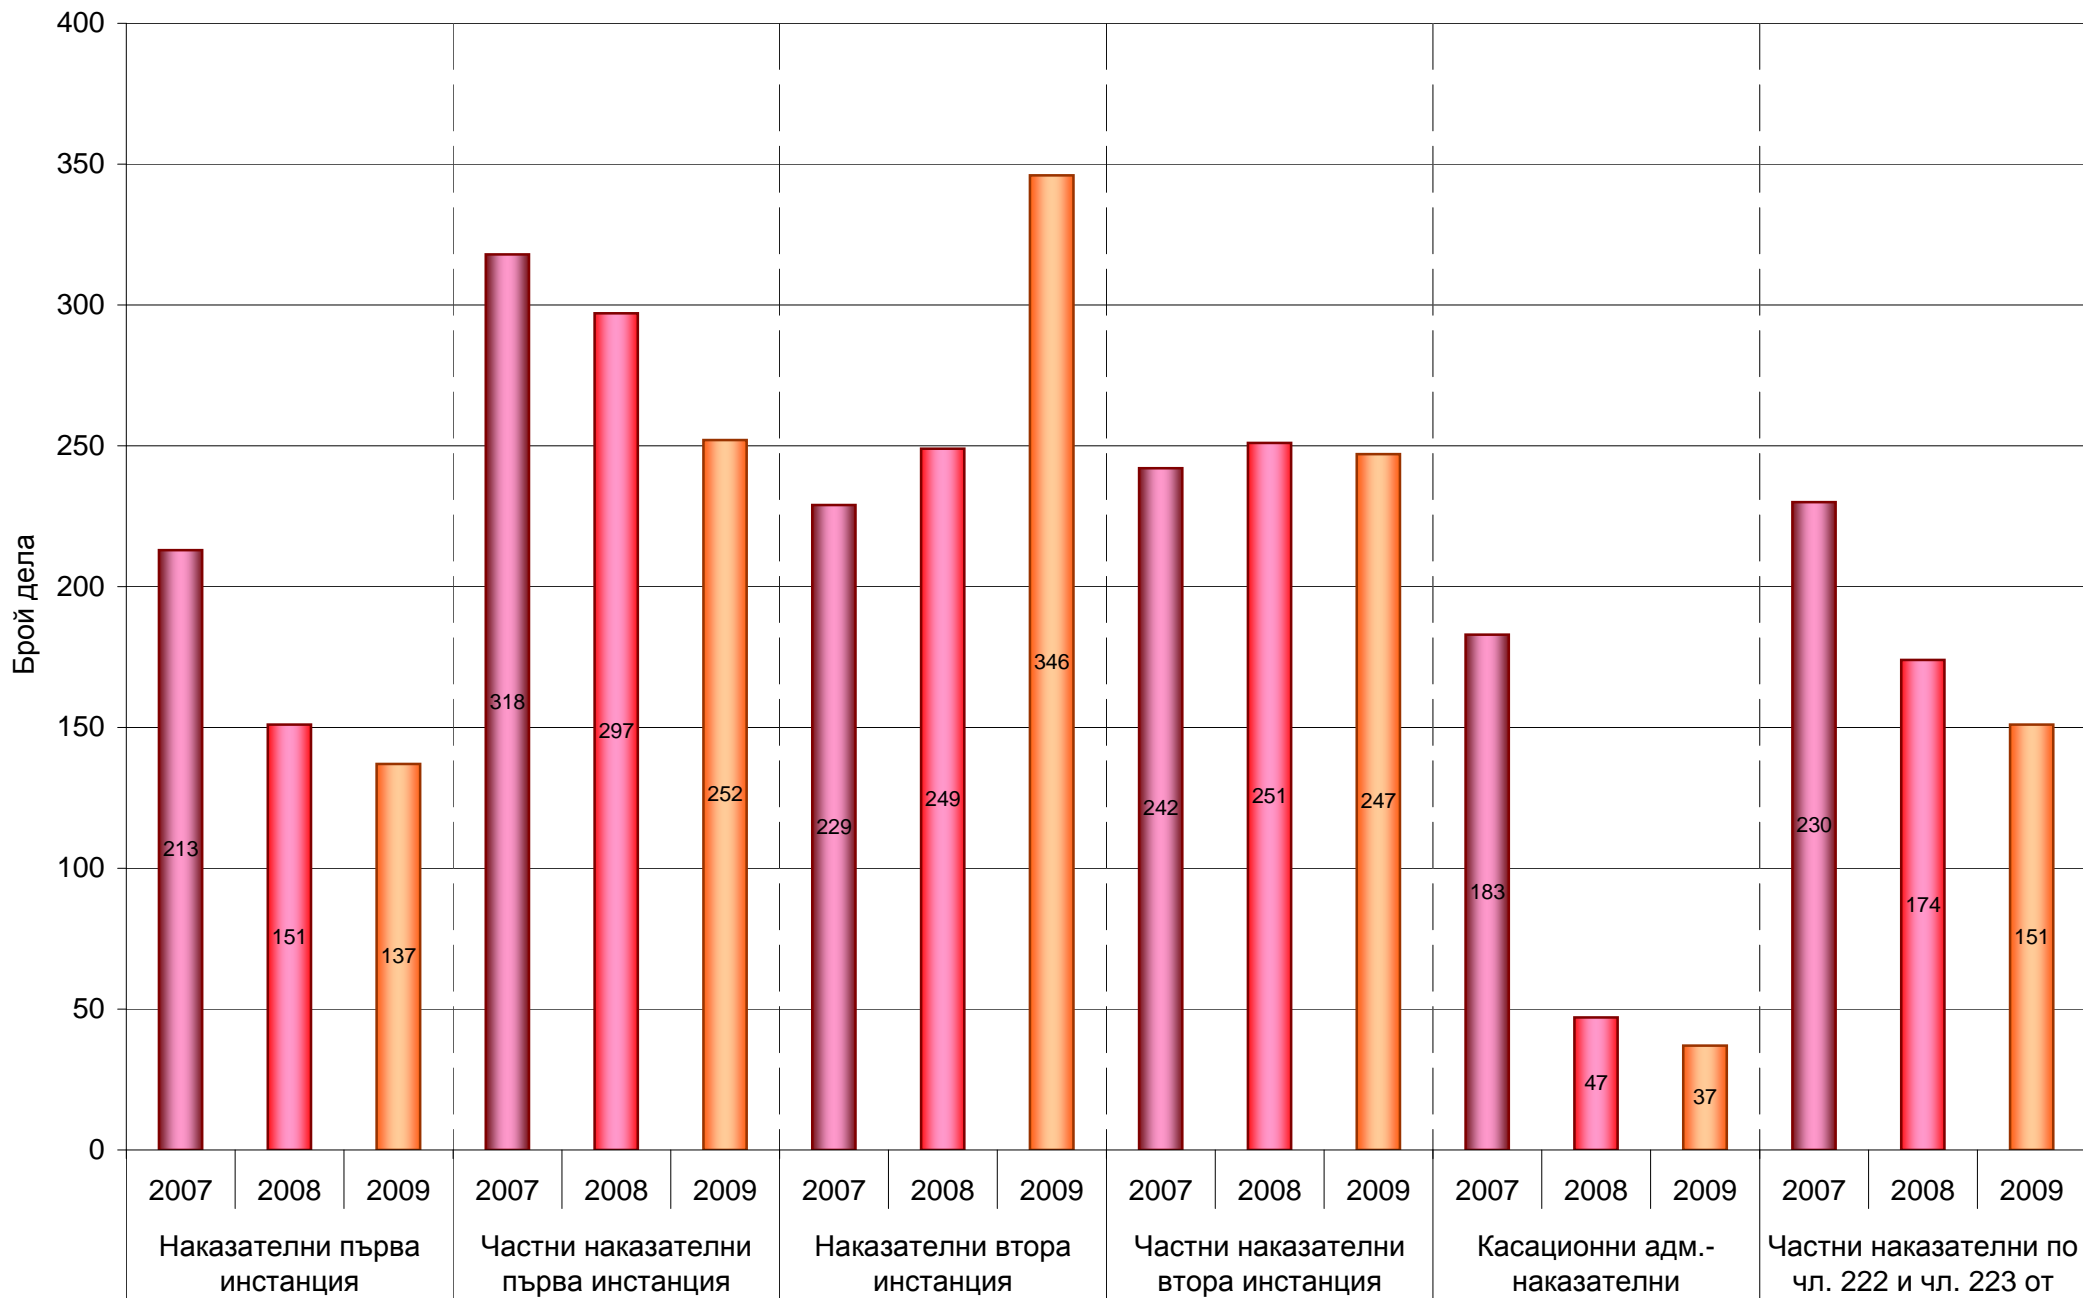

Брой на свършените наказателни дела в Окръжен съд - Благоевград