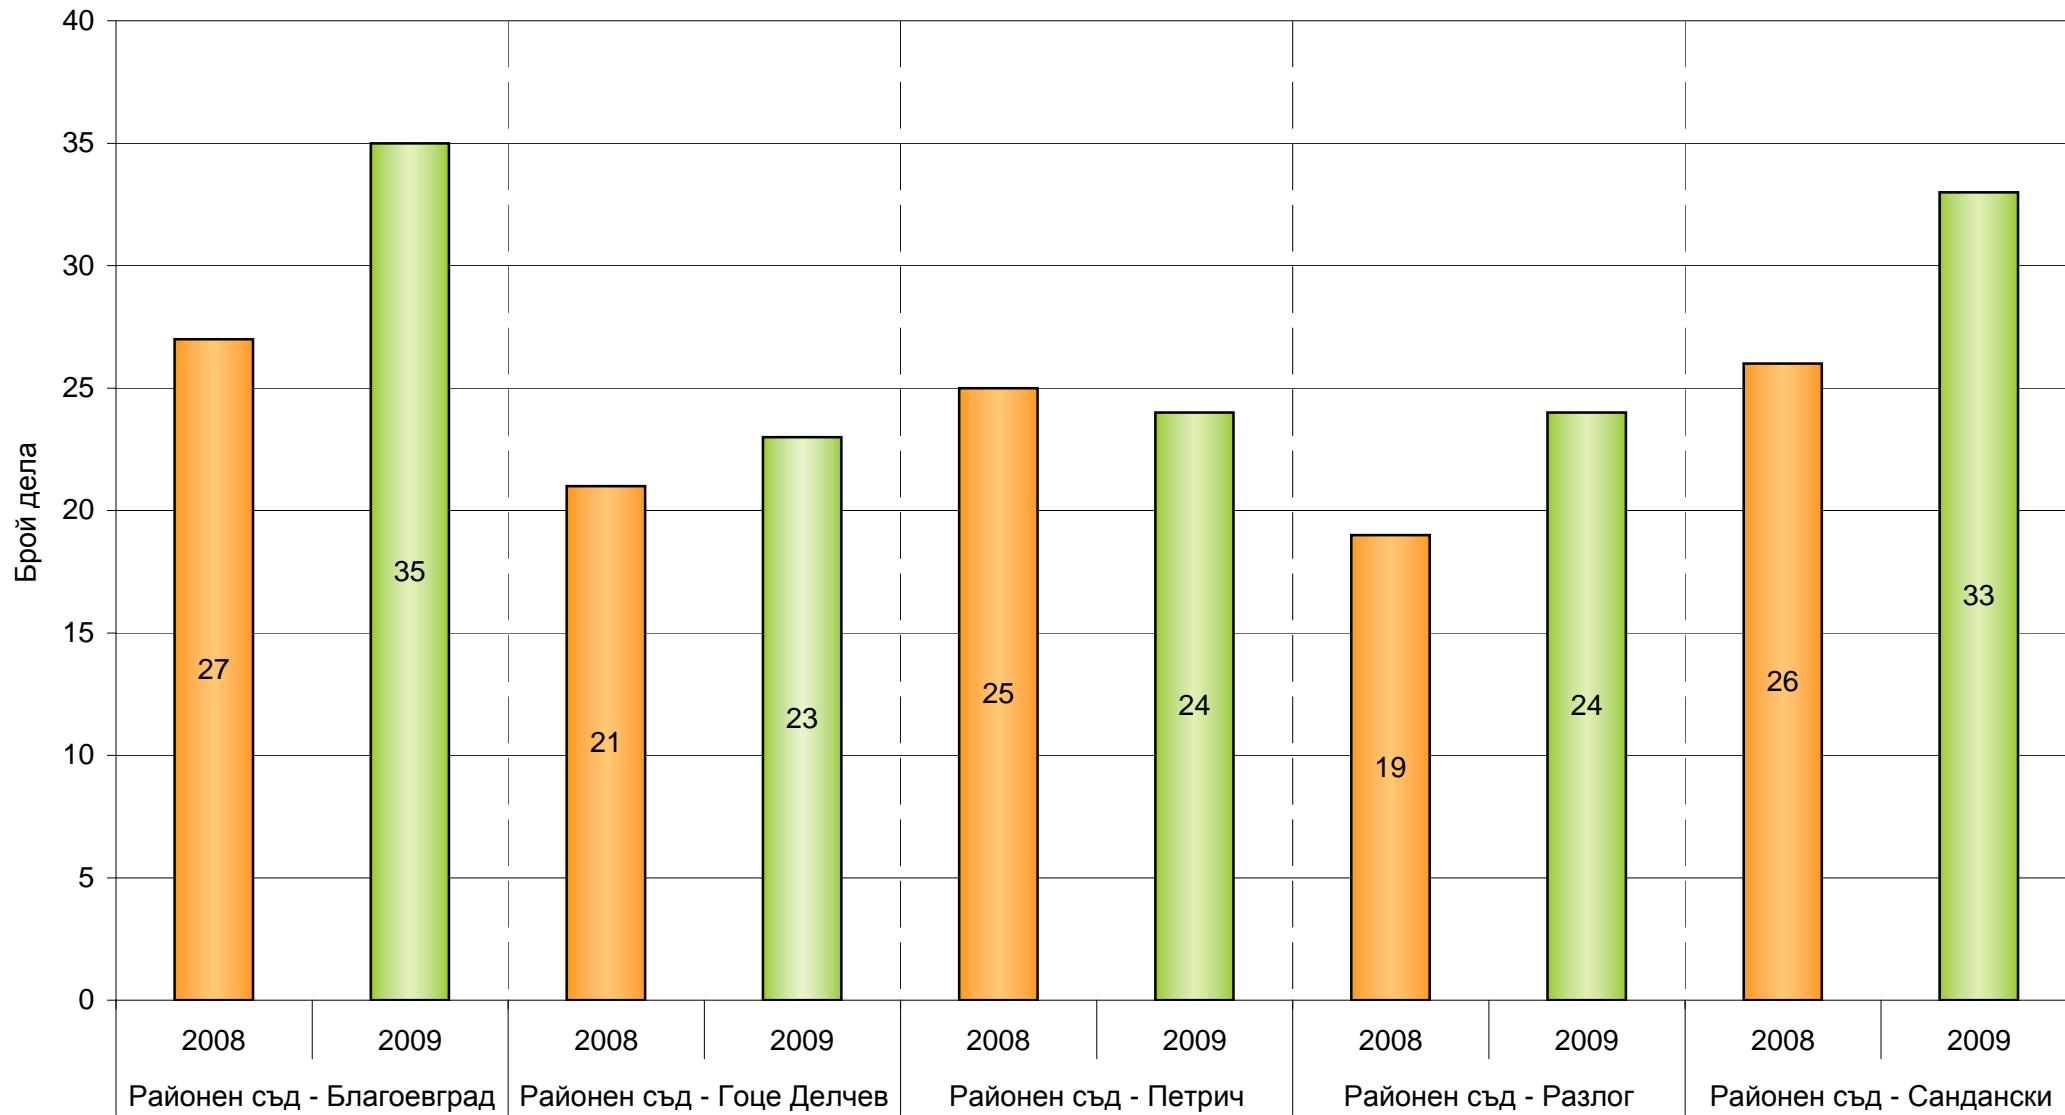

Постъплението на делата при пълен щат на база 12 месеца в районните съдилища

### Постъплението на граждански дела в районните съдилища

### Постъплението на наказателни дела в районните съдилища

Разпределението на делата на база действително отработените човекомесеци в районните съдилища

Действителната натовареност на база свършени дела от един съдия за един месец в районните съдилища

### Дела, приключили в 3 месечен срок в районните съдилища