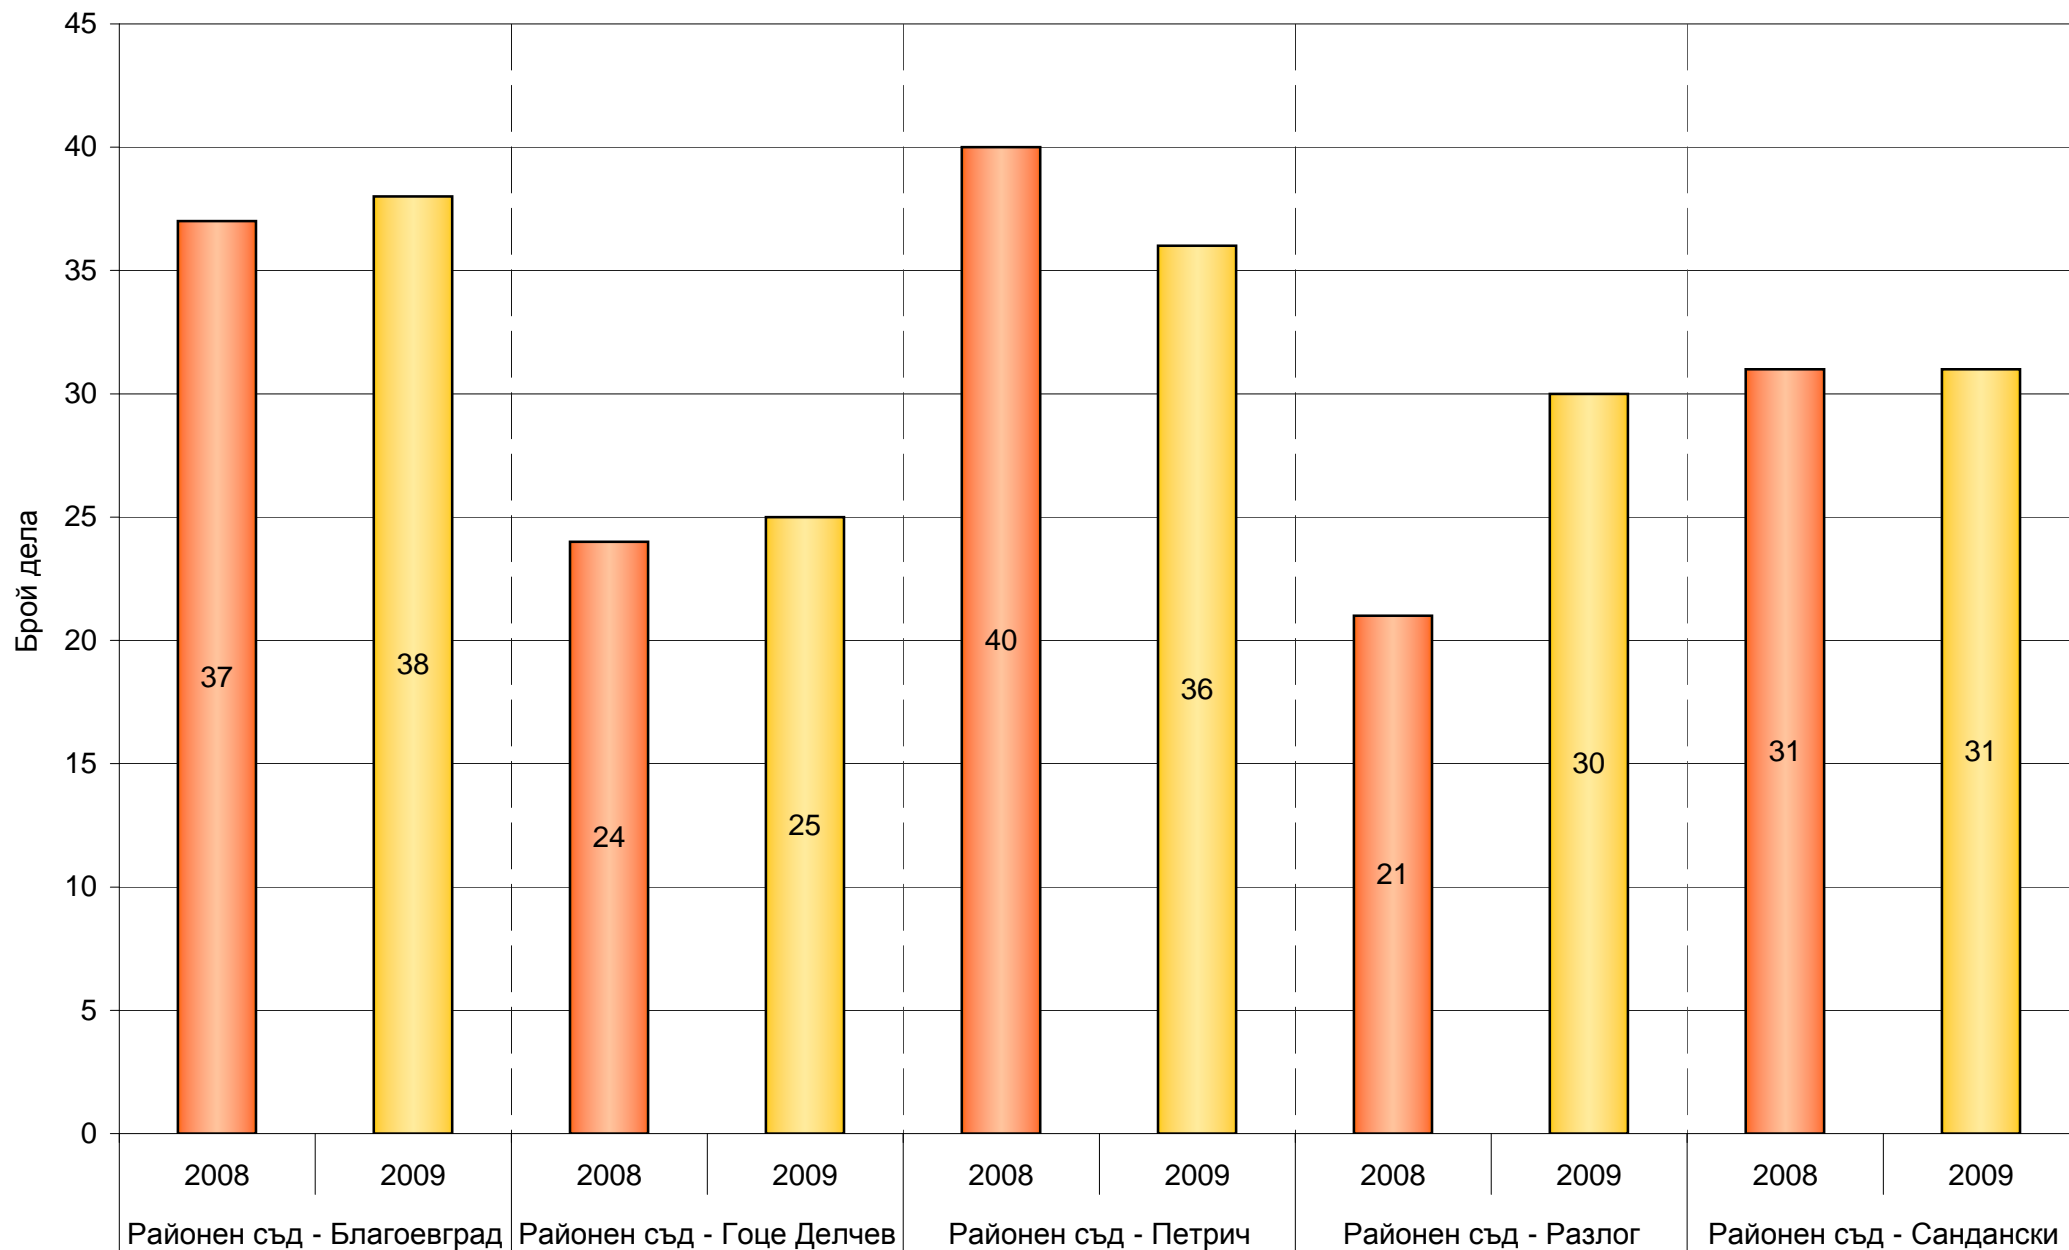

Постъплението на делата при пълен щат на база 12 месеца в районните съдилища

### Постъплението на граждански дела в районните съдилища

### Постъплението на наказателни дела в районните съдилища

Разпределението на делата на база действително отработените човекомесеци в районните съдилища

Действителната натовареност на база свършени дела от един съдия за един месец в районните съдилища

### Дела, приключили в 3 месечен срок в районните съдилища