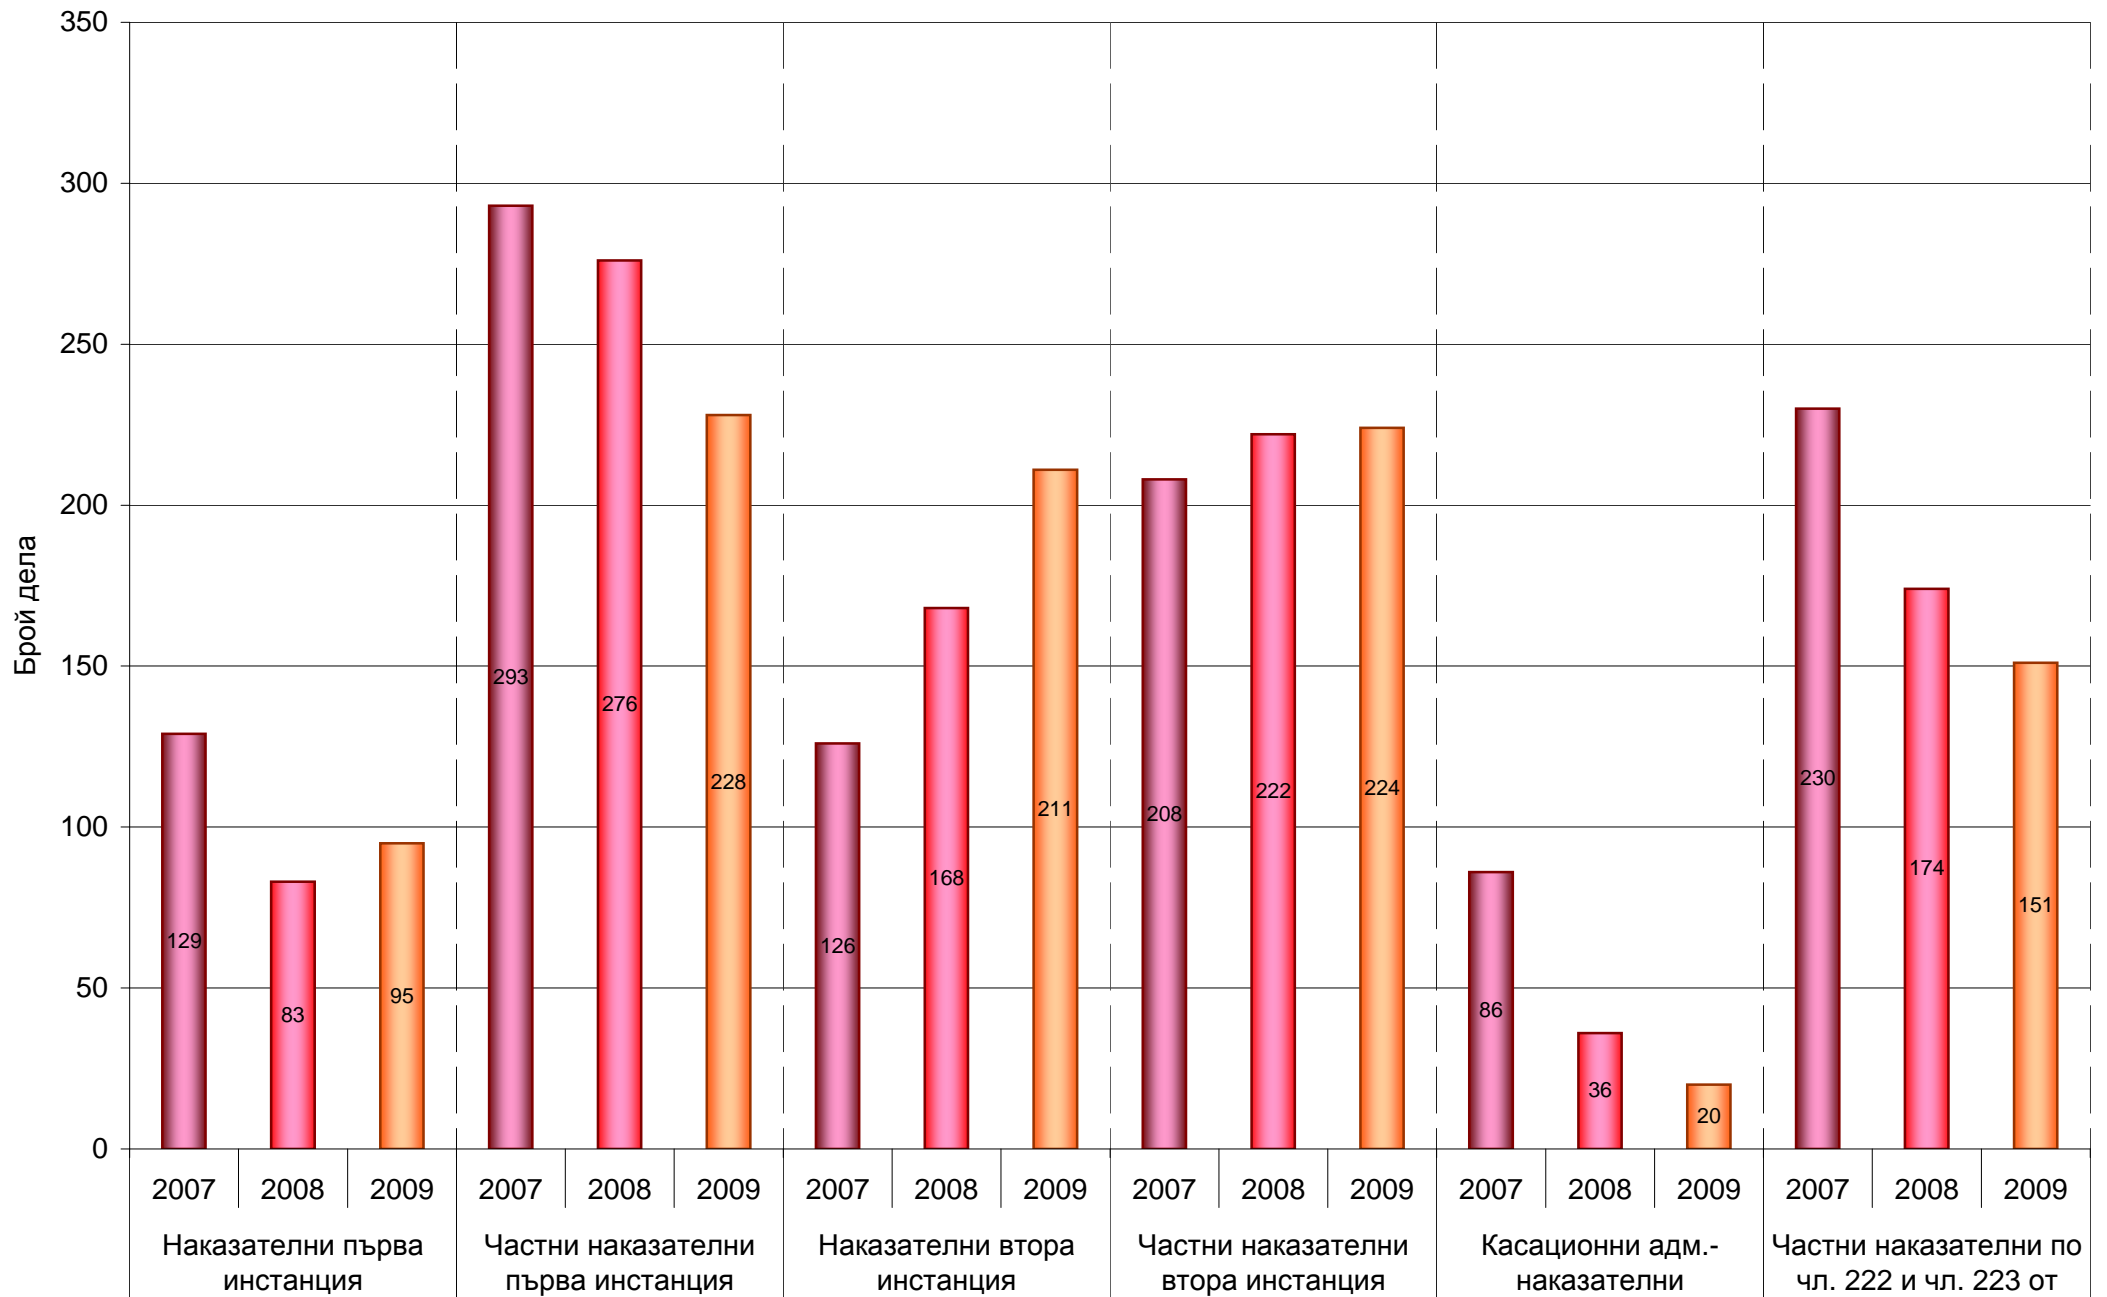

Брой на приключилите в тримесечен срок наказателни дела в Окръжен съд - Благоевград