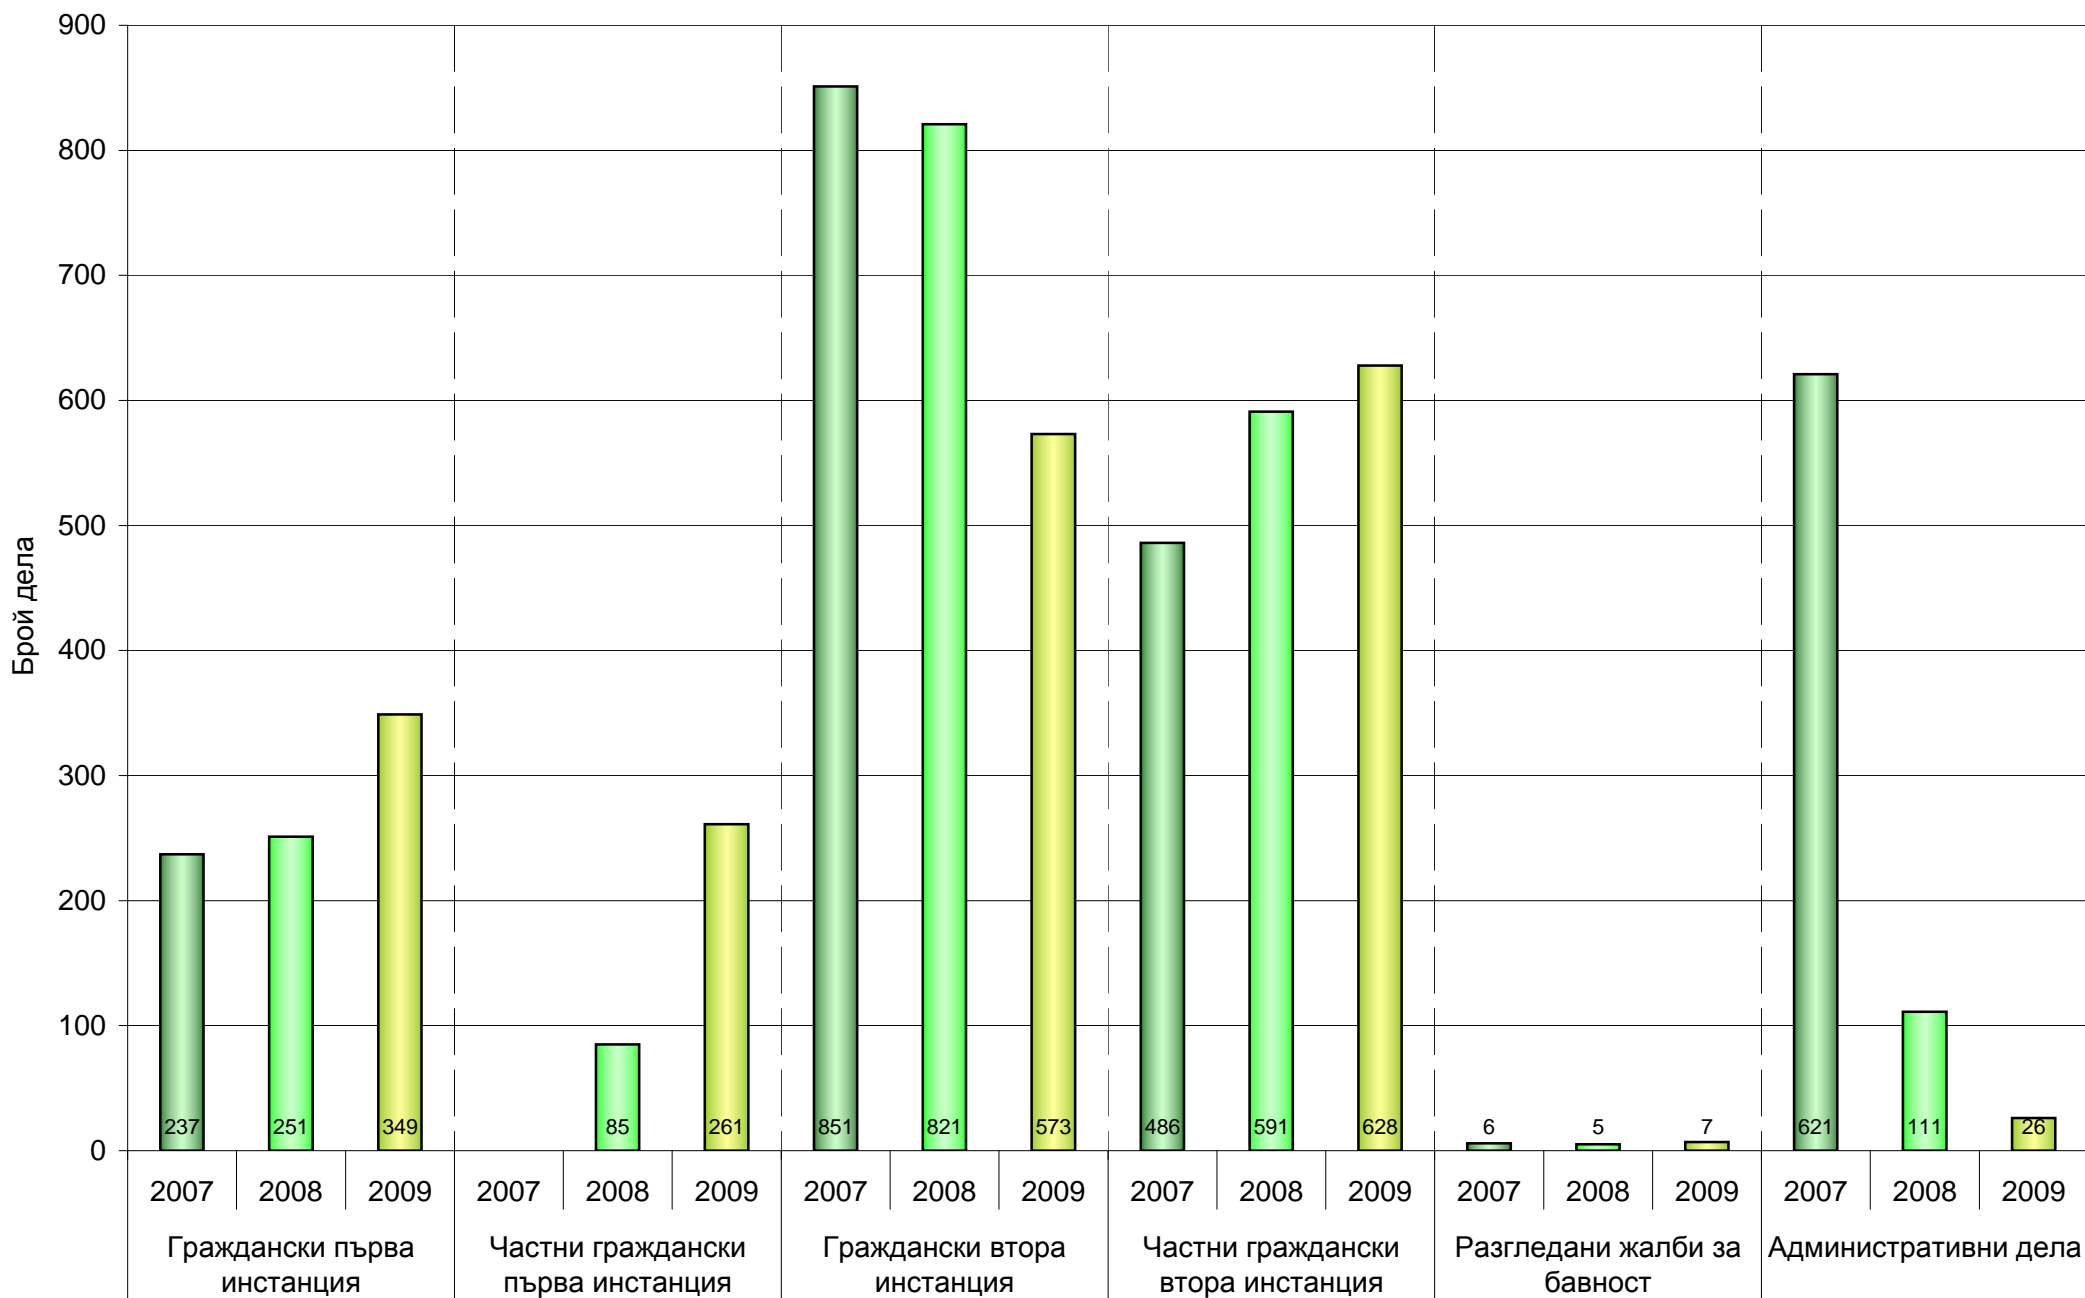

Брой на свършените граждански дела в Окръжен съд - Благоевград