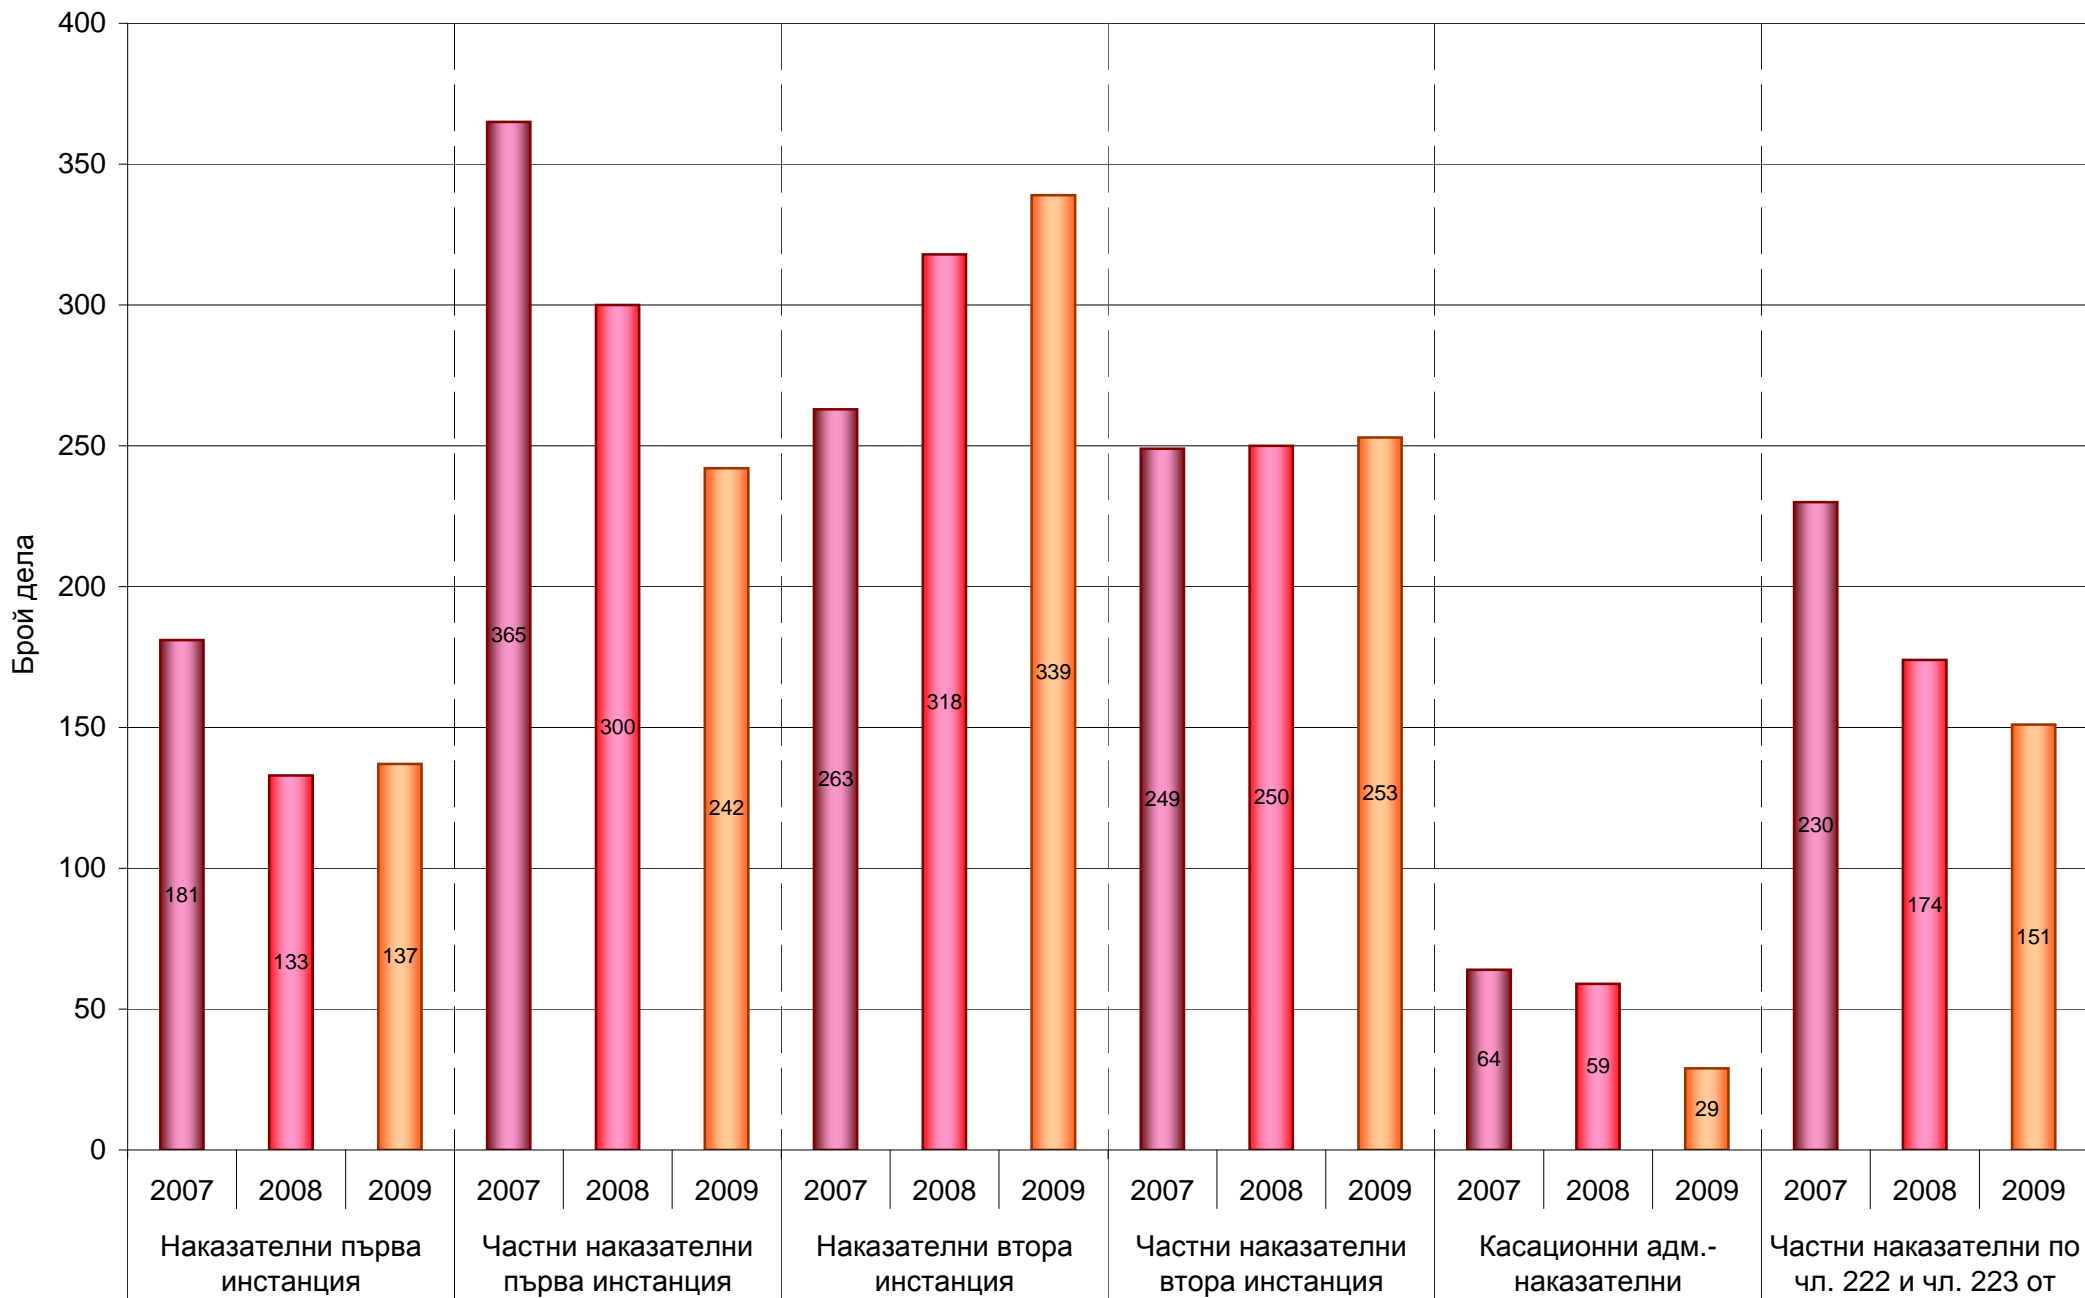

Брой на постъпилите наказателни дела в Окръжен съд - Благоевград