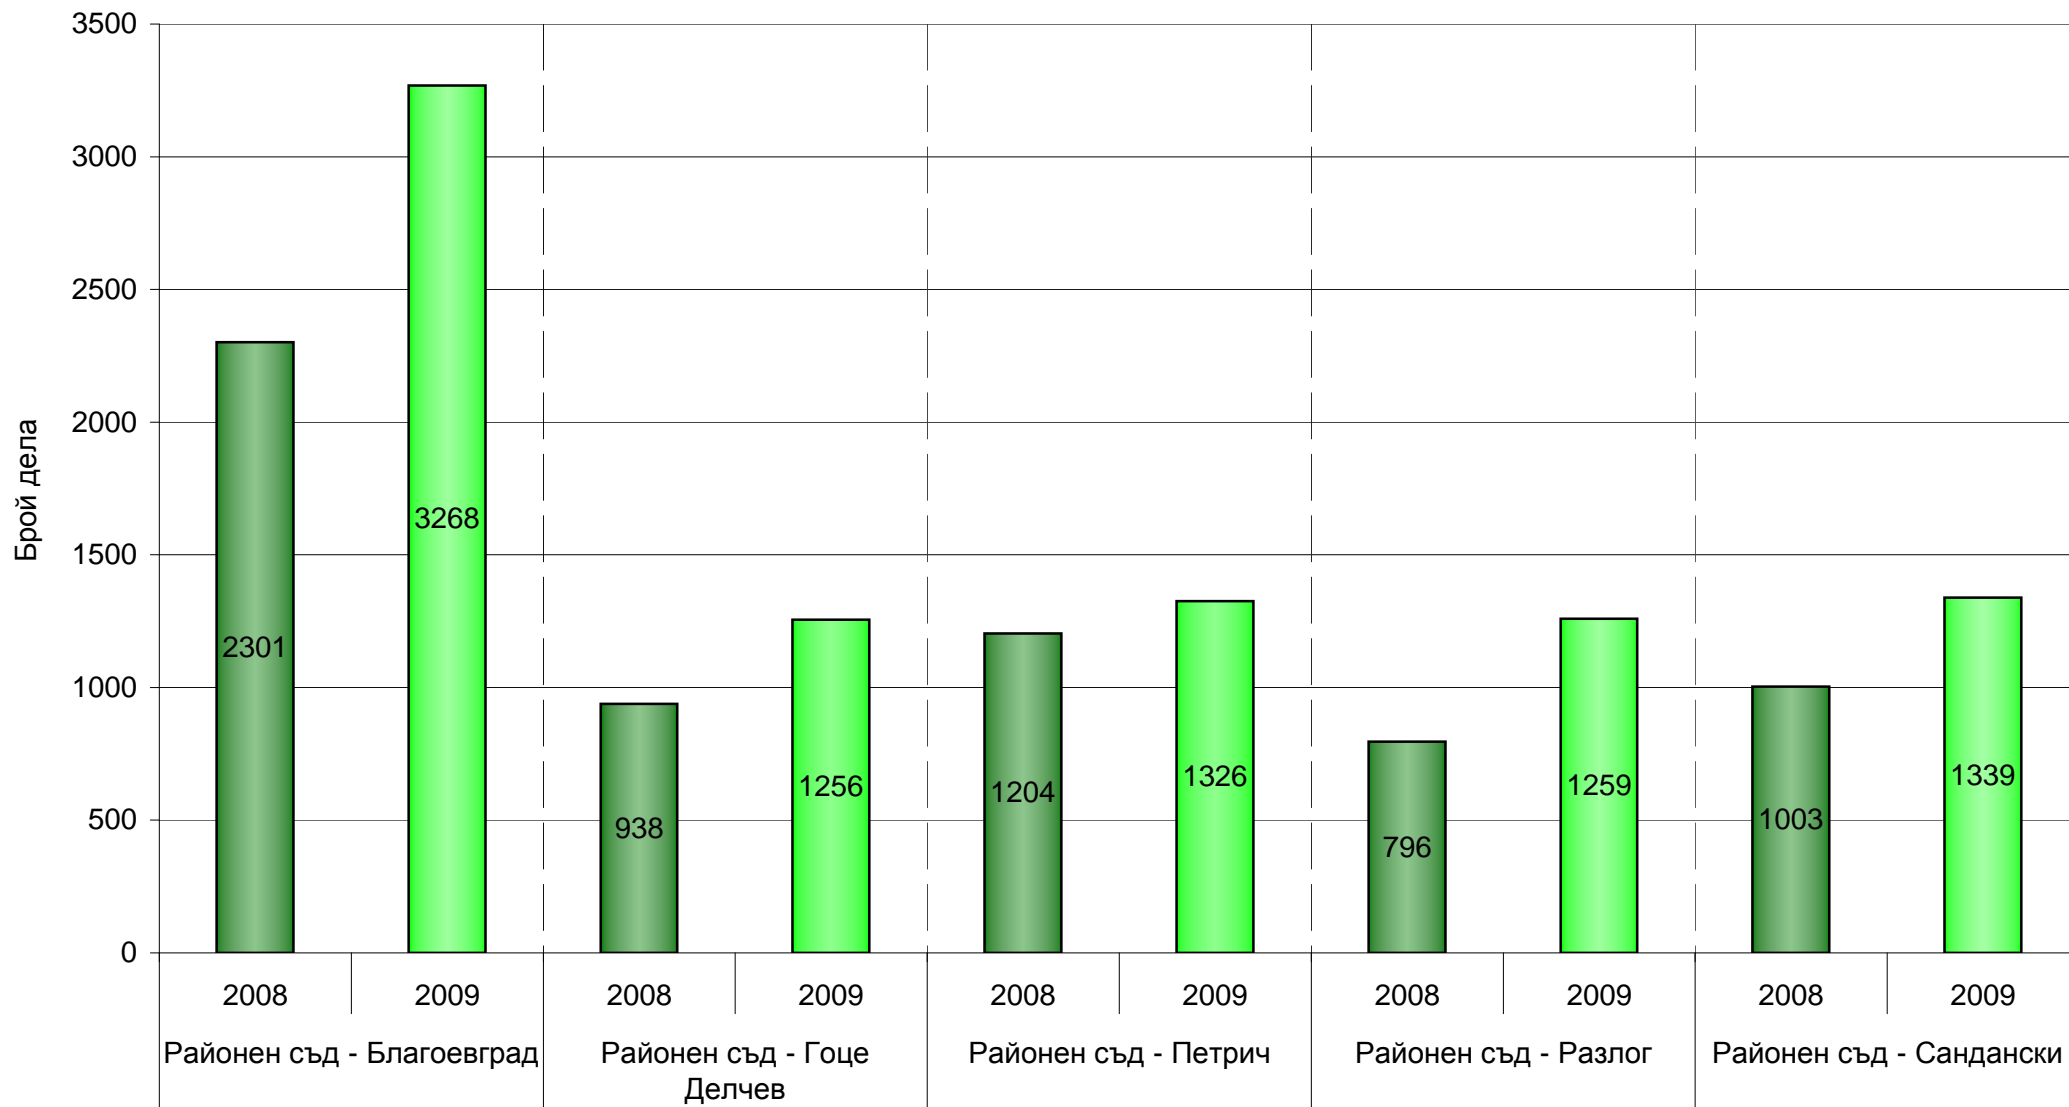

Постъплението на делата при пълен щат на база 12 месеца в районните съдилища

### Постъплението на граждански дела в районните съдилища

### Постъплението на наказателни дела в районните съдилища

Разпределението на делата на база действително отработените човекомесеци в районните съдилища

Действителната натовареност на база свършени дела от един съдия за един месец в районните съдилища