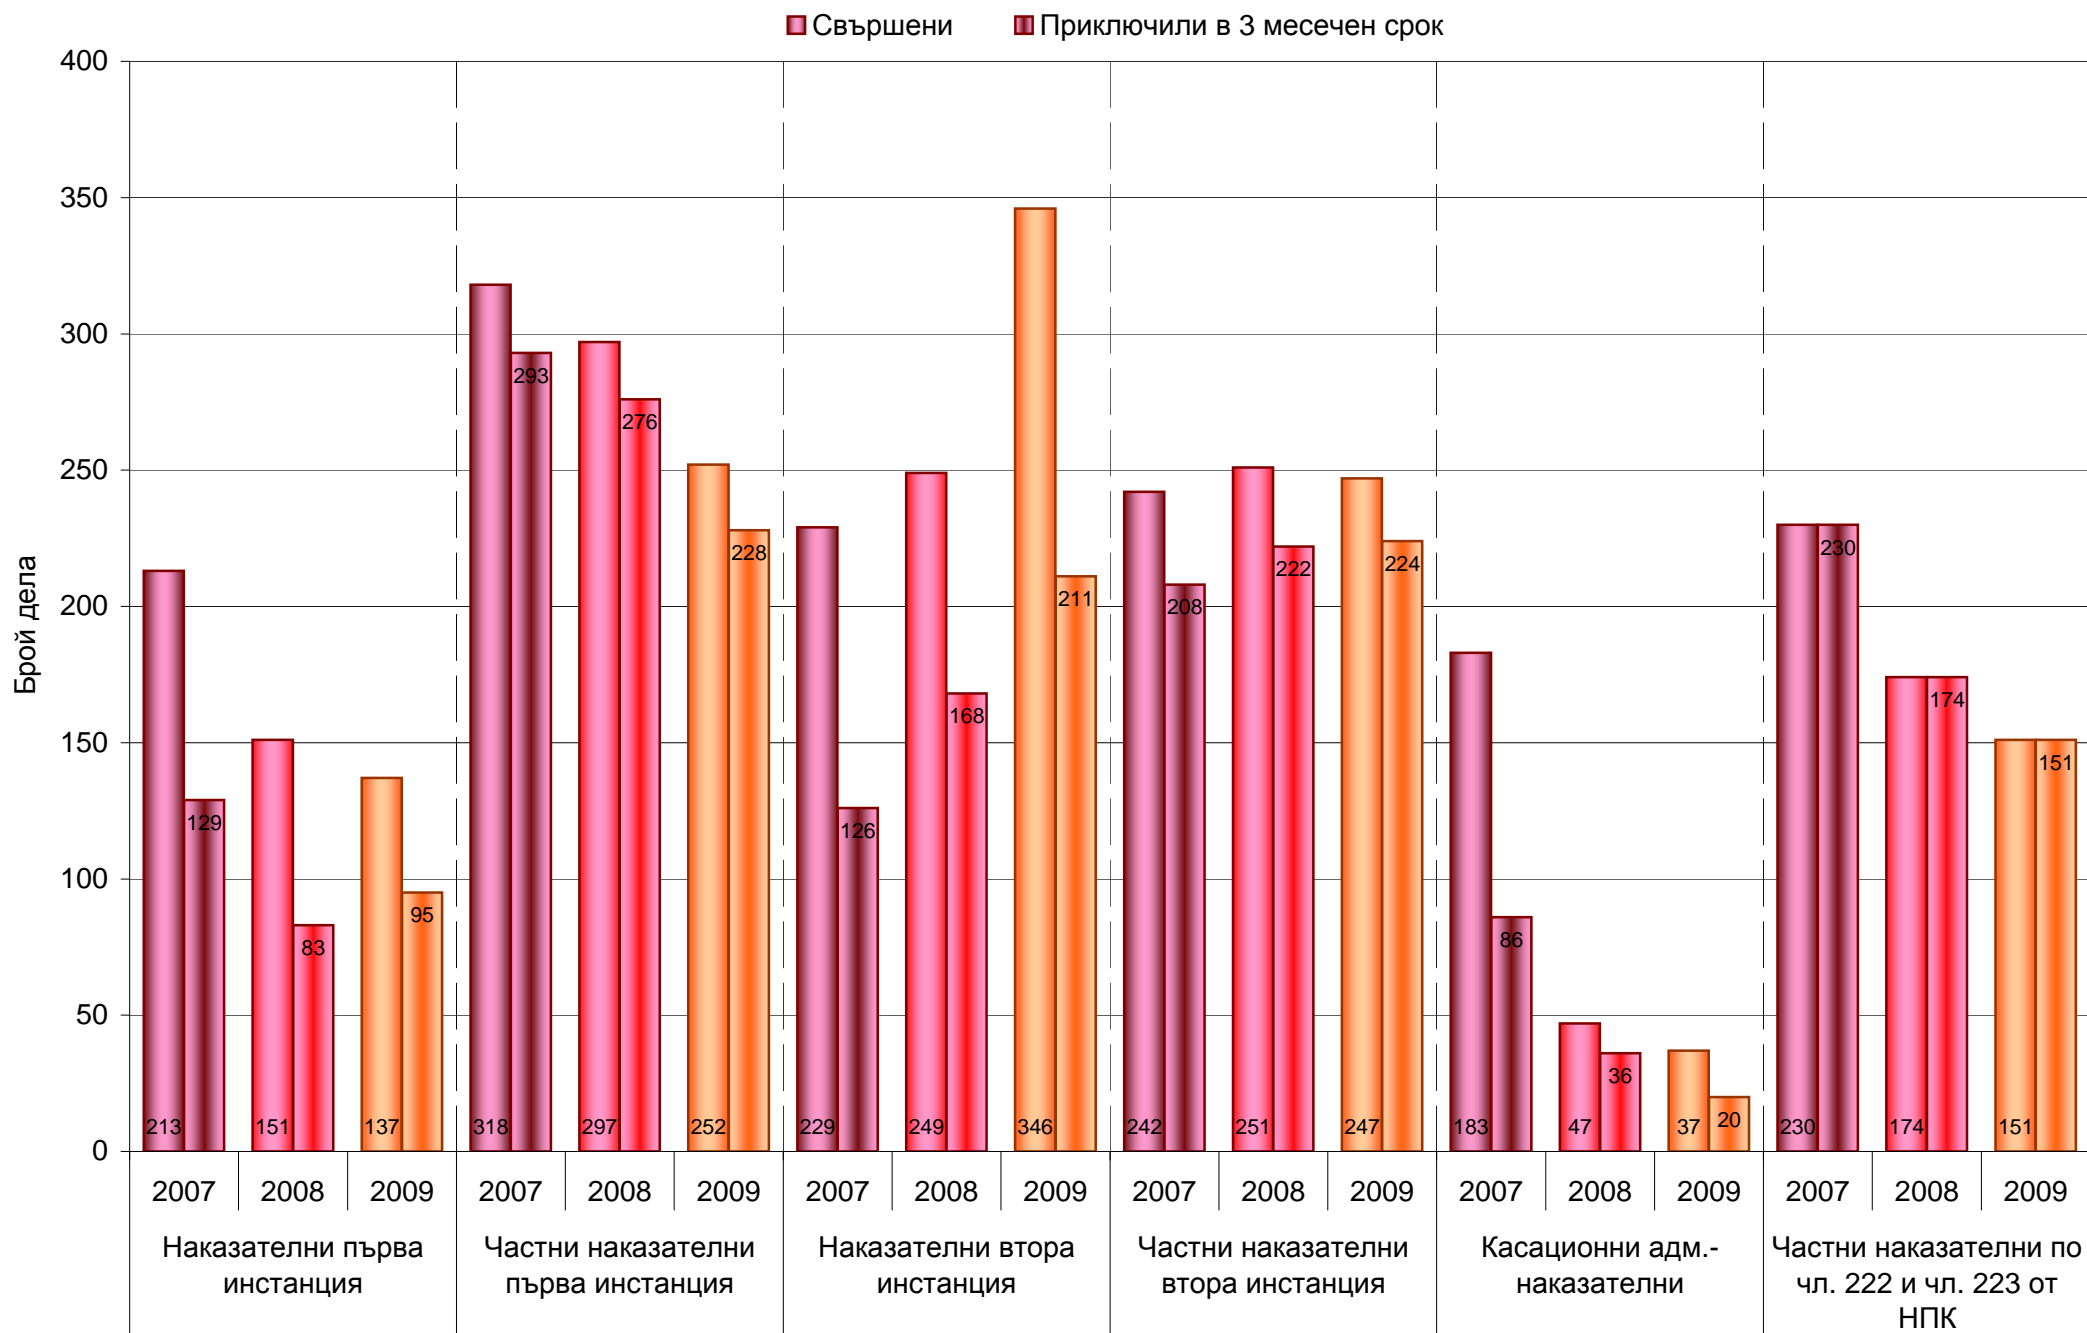

Брой на свършените и на приключилите в тримесечен срок наказателни дела в Окръжен съд - Благоевград