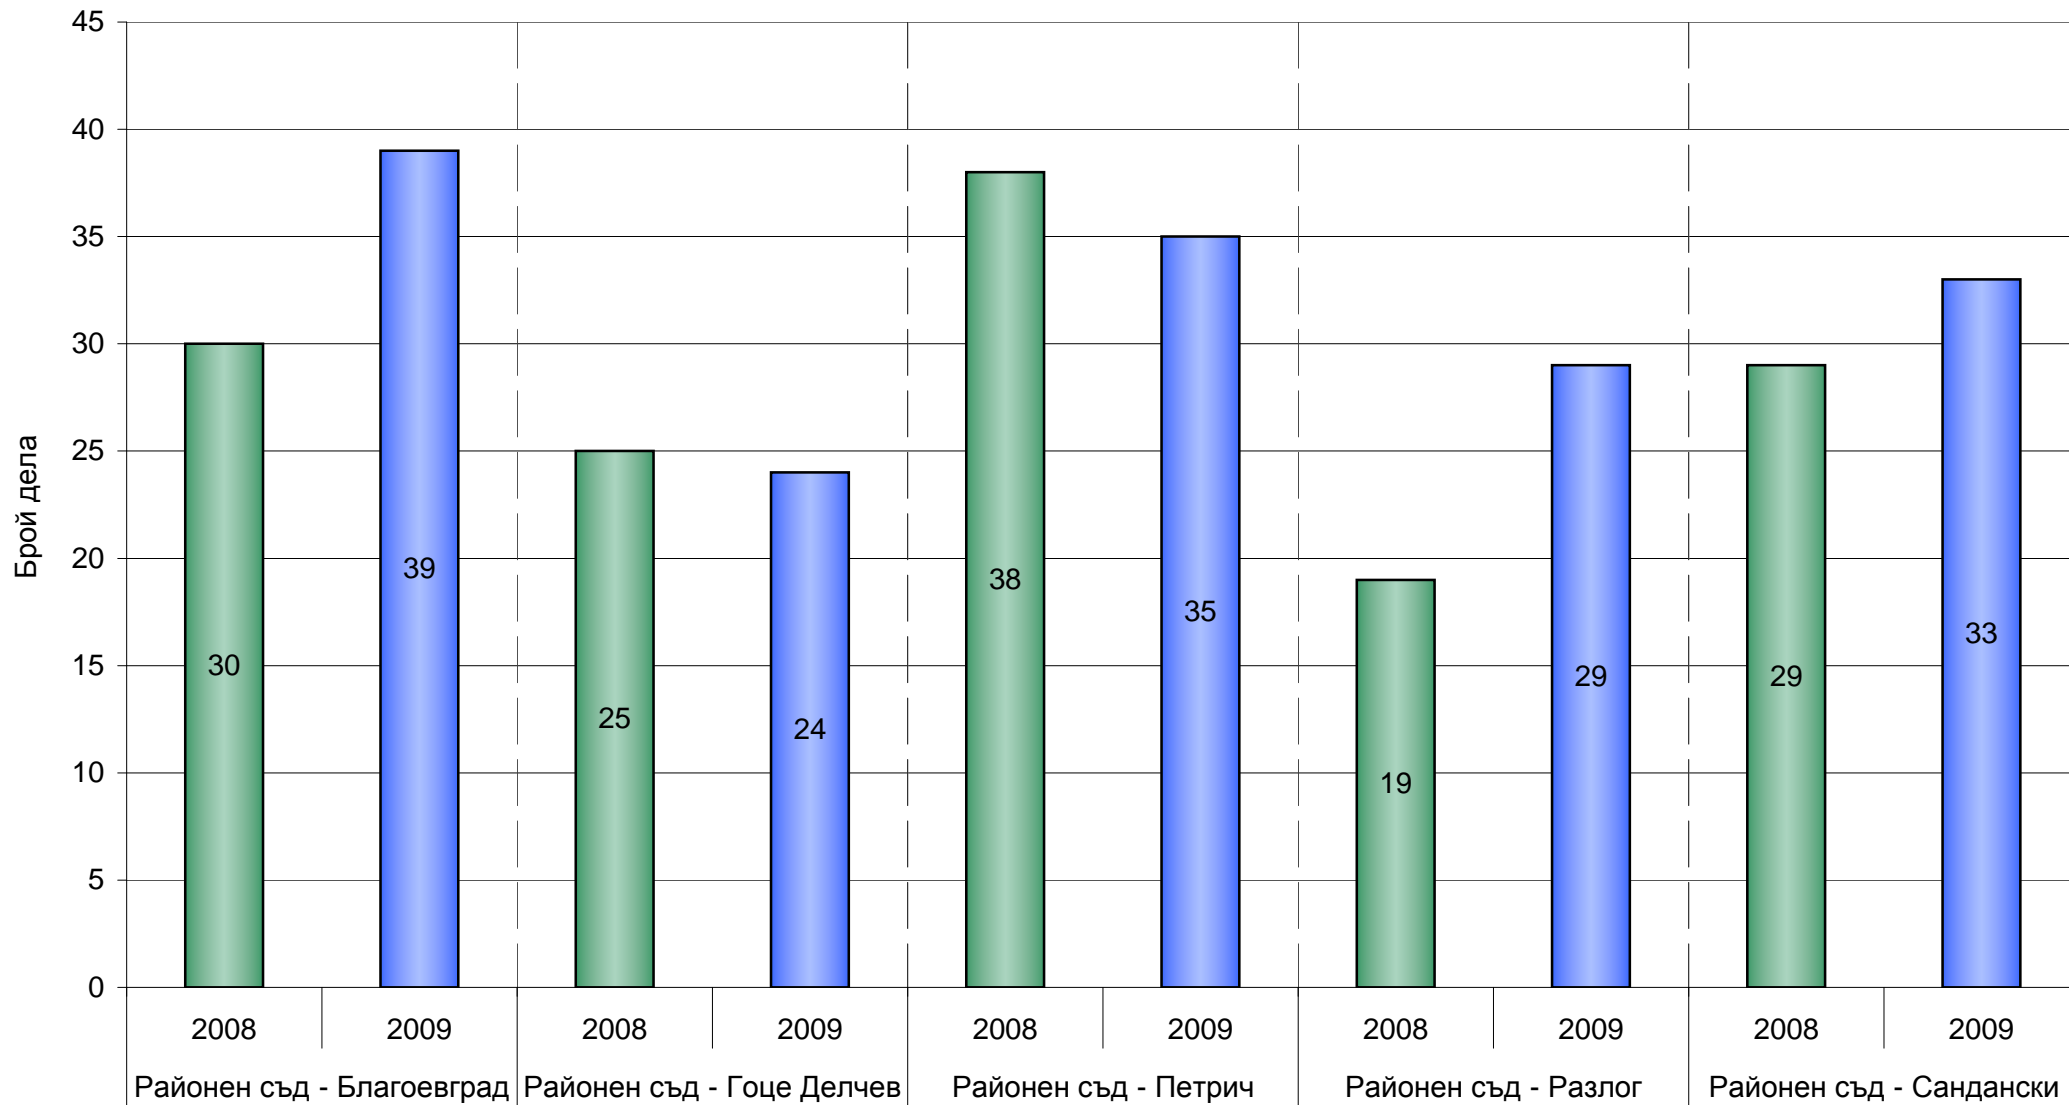

Разпределението на делата на база действително отработените човекомесеци в районните съдилища