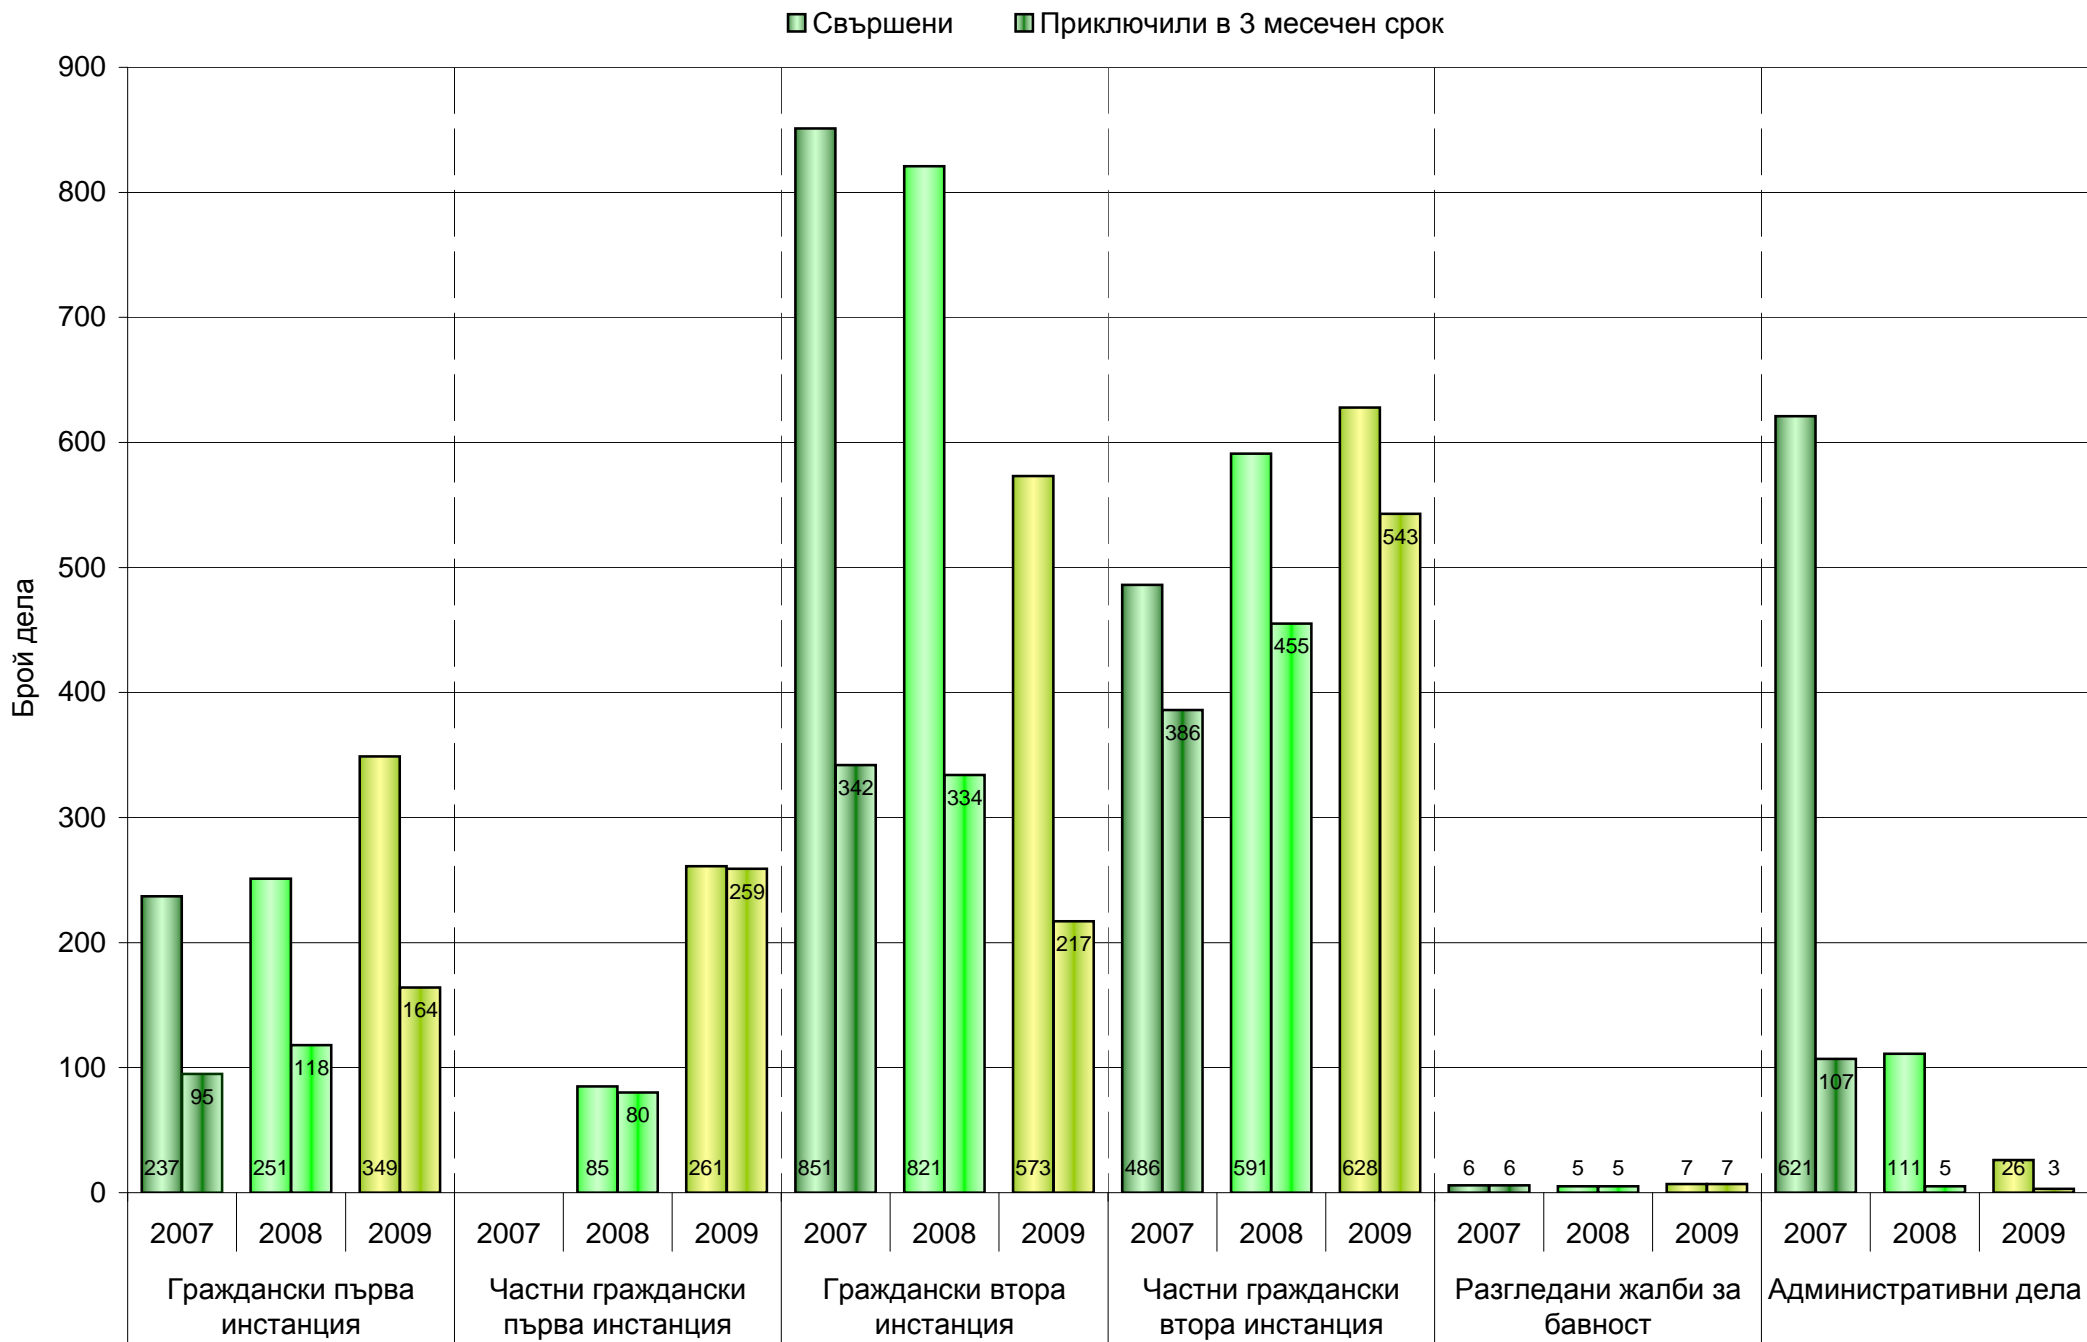

Брой на свършените и на приключилите в тримесечен срок граждански дела в Окръжен съд - Благоевград