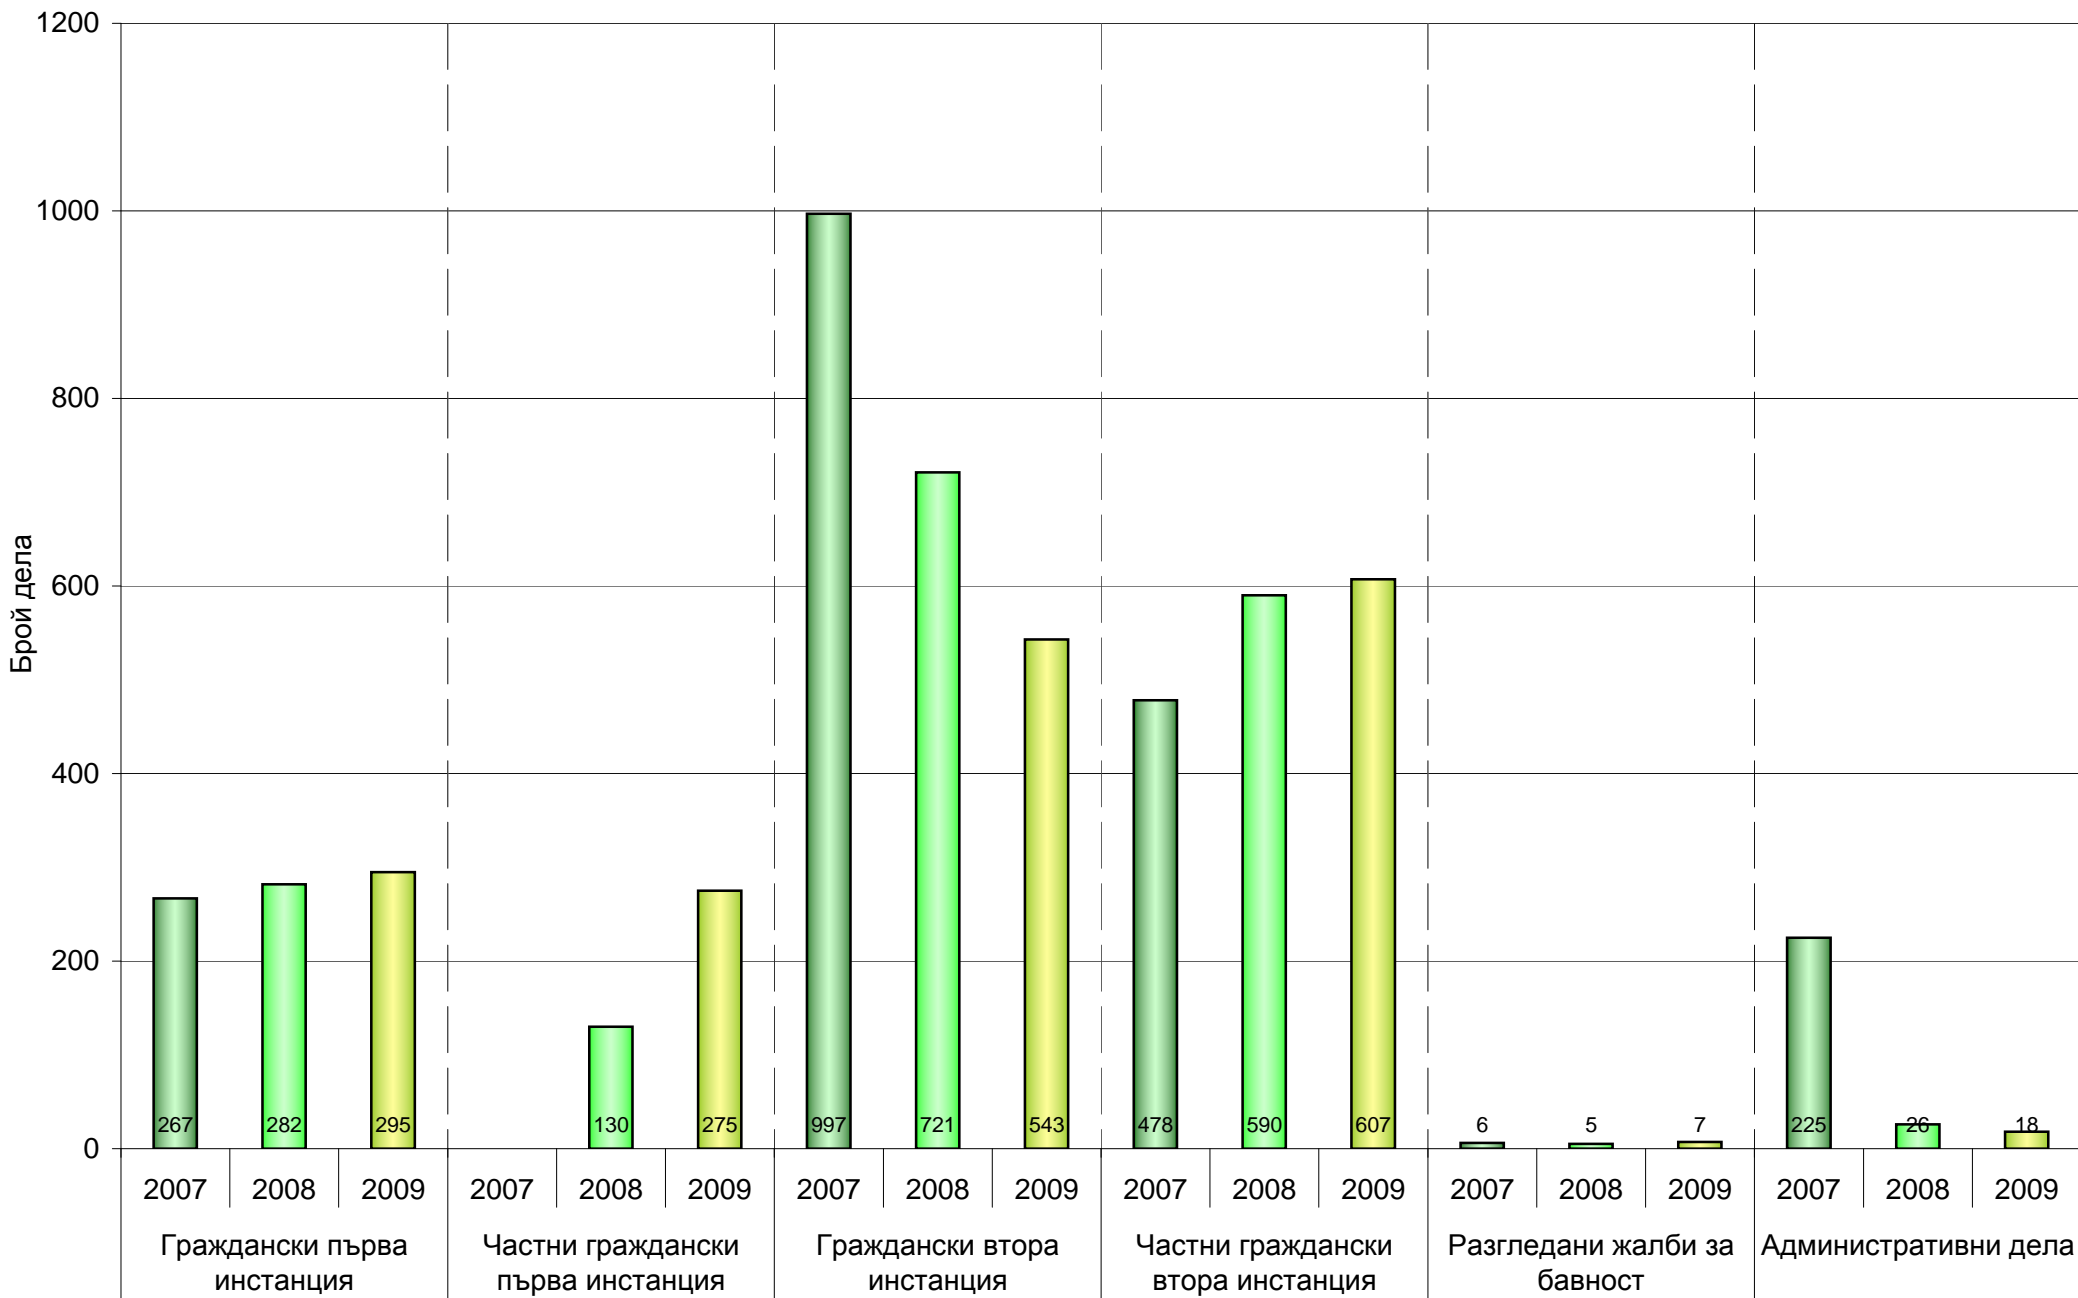

Брой на постъпилите граждански дела в Окръжен съд - Благоевград