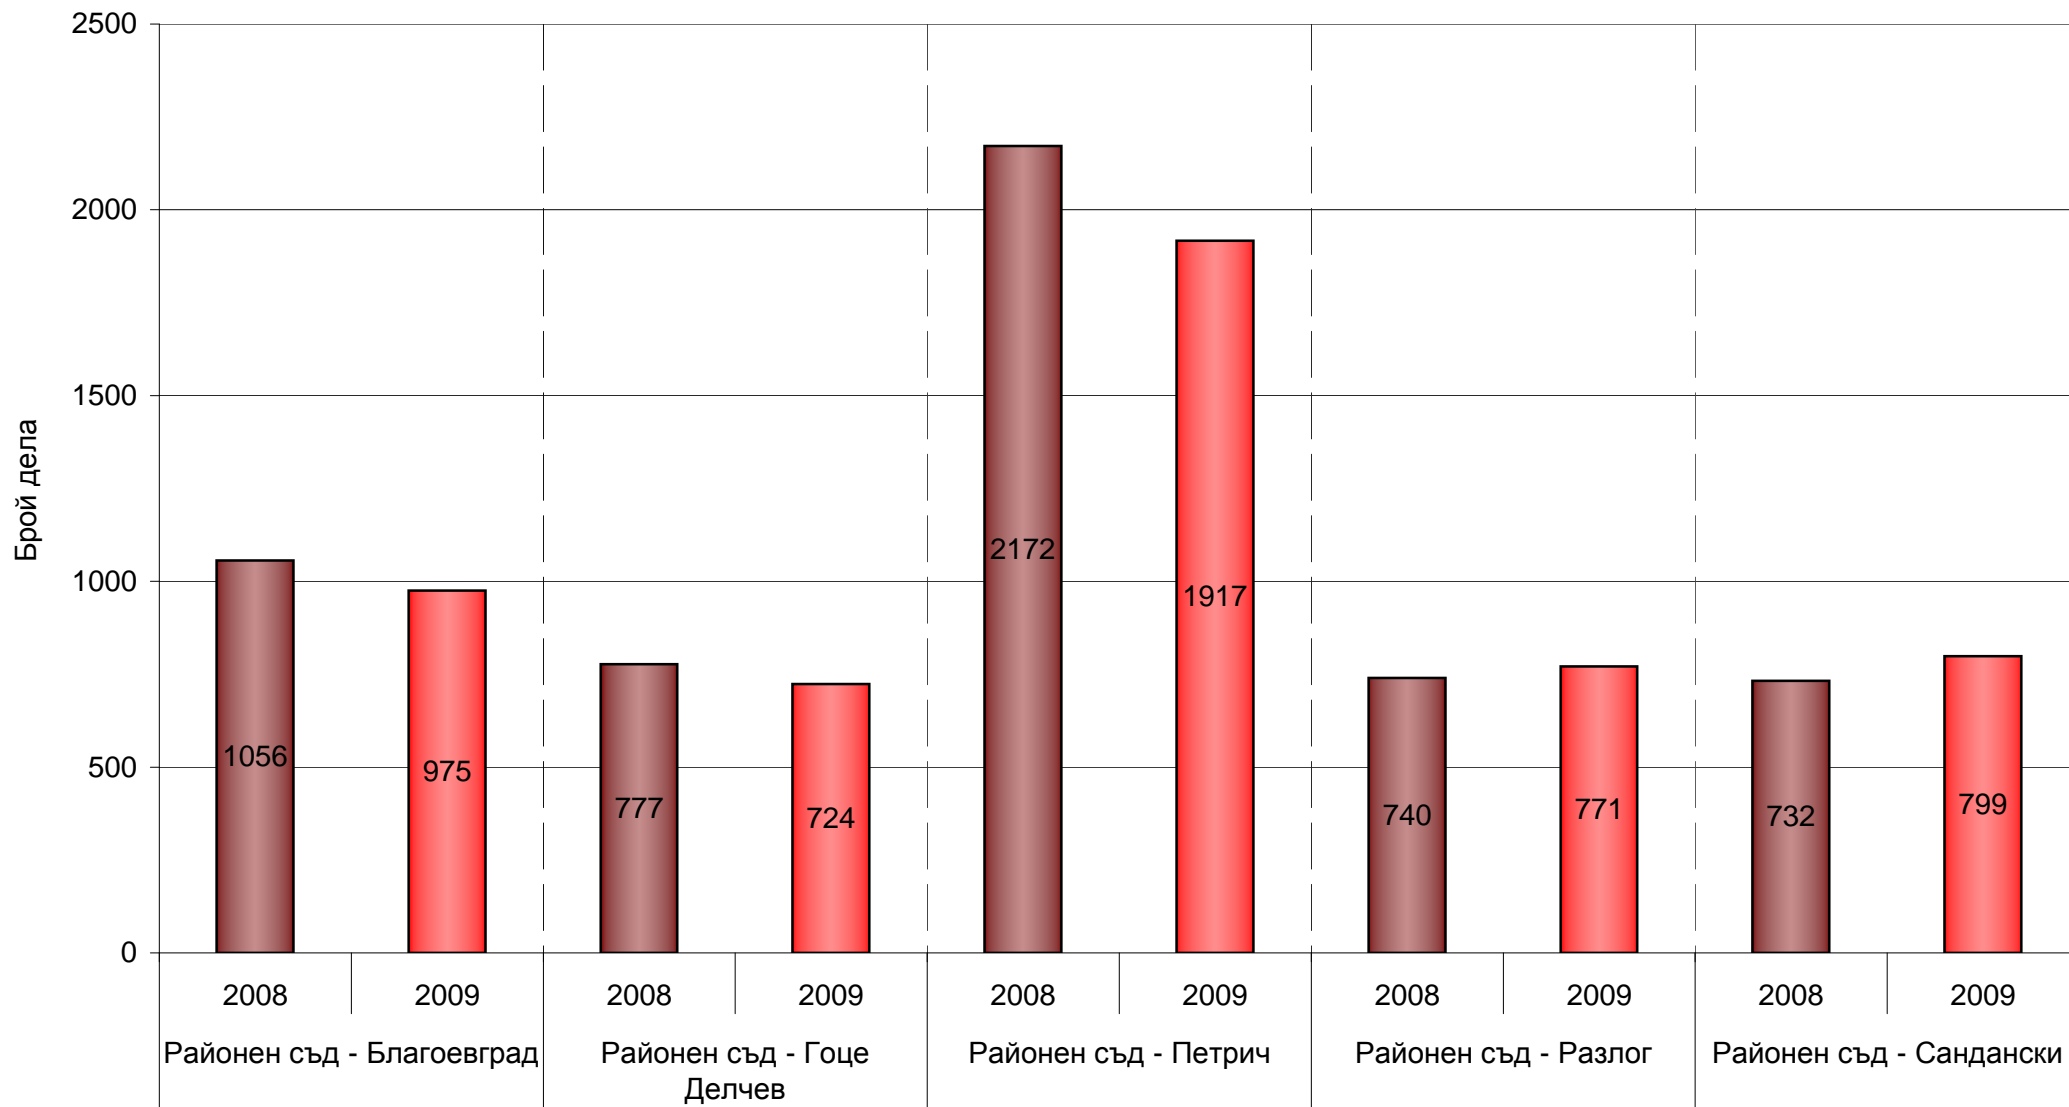

Постъплението на делата при пълен щат на база 12 месеца в районните съдилища

### Постъплението на граждански дела в районните съдилища

### Постъплението на наказателни дела в районните съдилища

Разпределението на делата на база действително отработените човекомесеци в районните съдилища

Действителната натовареност на база свършени дела от един съдия за един месец в районните съдилища